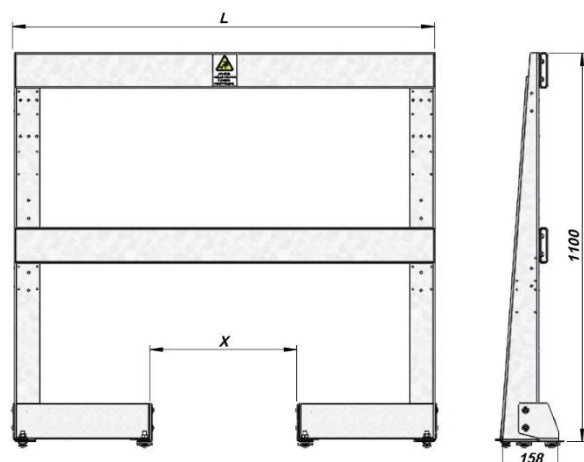

**BARANDILLA PORTICO EN81-20 H=1100 L=1250**

**ROOF HANDRAIL EN81-20 H=1100 L=1250**

**BALUSTRADE TOIT CABINE EN81-20 H=1100 L=1250**

**CODIGO**

**414824**

1250 ≤ L < 1700

900 < L < 1250

**DATOS TECNICOS**

**TECHNICAL DATA**

**DONNÉES TECHNIQUES**

- **NORMATIVA/STANDARD/NORMATIVE:** EN81-20

| L (mm)         | X          | CODE          |
|----------------|------------|---------------|
| 900 < L < 1250 | L-500      | 414825        |
| <b>1250</b>    | <b>500</b> | <b>414824</b> |
| 1300           | 550        | 414826        |
| 1350           | 600        | 414827        |
| 1400           | 500        | 414822        |
| 1500           | 500        | 419462        |
| 1600           | 600        | 419918        |