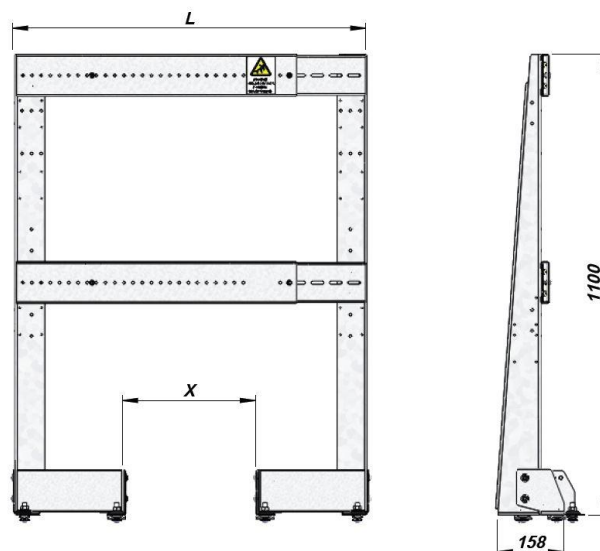

**BARANDILLA PORTICO EN81-20 H=1100 L=1250**

**ROOF HANDRAIL EN81-20 H=1100 L=1250**

**BALUSTRADE TOIT CABINE EN81-20 H=1100 L=1250**

**CODIGO**

**414824**

1250 ≤ L < 1700

900 < L < 1250

**DATOS TECNICOS**

**TECHNICAL DATA**

**DONNÉES TECHNIQUES**

- **NORMATIVA/STANDARD/NORMATIVE:** EN81-20

| L (mm)         | X          | CODE          |
|----------------|------------|---------------|
| 900 < L < 1250 | L-500      | 414825        |
| <b>1250</b>    | <b>500</b> | <b>414824</b> |
| 1300           | 550        | 414826        |
| 1350           | 600        | 414827        |
| 1400           | 500        | 414822        |
| 1500           | 500        | 419462        |
| 1600           | 600        | 419918        |