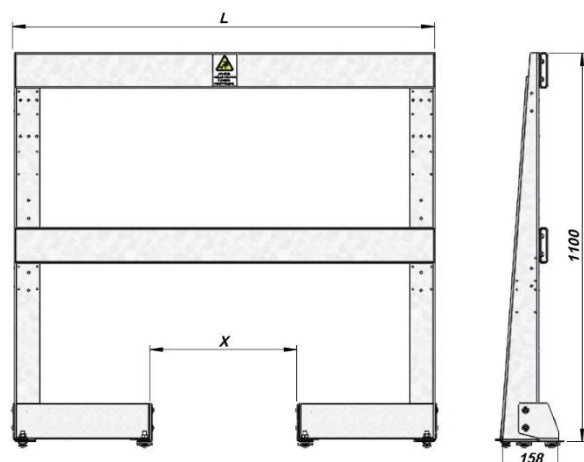

BARANDILLA PORTICO EN81-20 H=1100 900<L<1250

ROOF HANDRAIL EN81-20 H=1100 900<L<1250

BALUSTRADE TOIT CABINE EN81-20 H=1100 900<L<1250

CODIGO

414825

1250≤L<1700

900<L<1250

DATOS TECNICOS

TECHNICAL DATA

DONNÉES TECHNIQUES

- NORMATIVA/STANDARD/NORMATIVE: EN81-20**

L (mm)	X	CODE
900<L<1250	L-500	414825
1250	500	414824
1300	550	414826
1350	600	414827
1400	500	414822
1500	500	419462
1600	600	419918