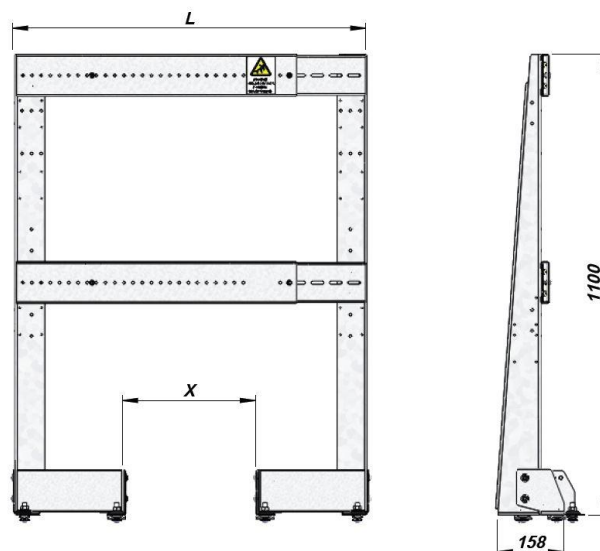

BARANDILLA PORTICO EN81-20 H=1100 900<L<1250

ROOF HANDRAIL EN81-20 H=1100 900<L<1250

BALUSTRADE TOIT CABINE EN81-20 H=1100 900<L<1250

CODIGO

414825

1250≤L<1700

900<L<1250

DATOS TECNICOS

TECHNICAL DATA

DONNÉES TECHNIQUES

- NORMATIVA/STANDARD/NORMATIVE: EN81-20**

L (mm)	X	CODE
900<L<1250	L-500	414825
1250	500	414824
1300	550	414826
1350	600	414827
1400	500	414822
1500	500	419462
1600	600	419918