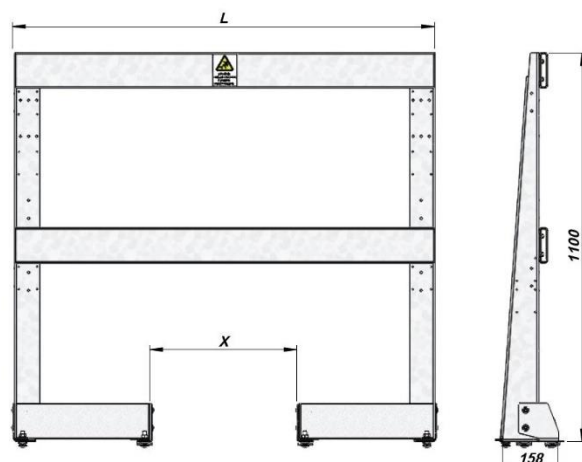

**BARANDILLA PORTICO EN81-20 H=1100 L=1350**

**ROOF HANDRAIL EN81-20 H=1100 L=1350**

**BALUSTRADE TOIT CABINE EN81-20 H=1100 L=1350**

**CODIGO**

**414827**

$1250 \leq L < 1700$

$900 < L < 1250$

**DATOS TECNICOS**

**TECHNICAL DATA**

**DONNÉES TECHNIQUES**

- **NORMATIVA/STANDARD/NORMATIVE:** EN81-20

L (mm)	X	CODE
900<L<1250	L-500	414825
1250	500	414824
1300	550	414826
<b>1350</b>	<b>600</b>	<b>414827</b>
1400	500	414822
1500	500	419462
1600	600	419918