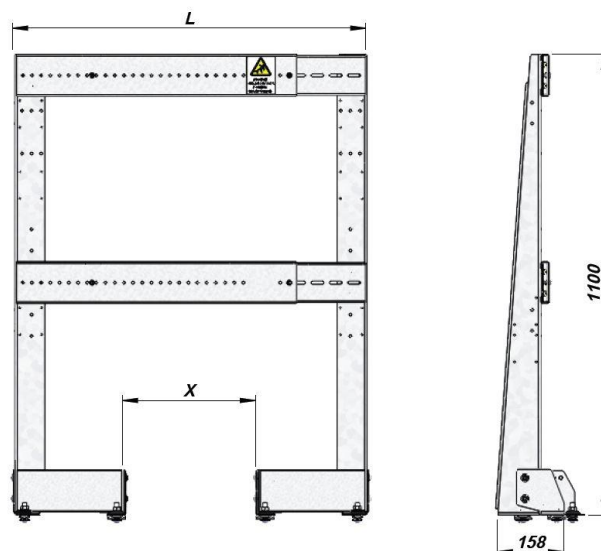

**BARANDILLA PORTICO EN81-20 H=1100 L=1350**

**ROOF HANDRAIL EN81-20 H=1100 L=1350**

**BALUSTRADE TOIT CABINE EN81-20 H=1100 L=1350**

**CODIGO**

**414827**

$1250 \leq L < 1700$

$900 < L < 1250$

**DATOS TECNICOS**

**TECHNICAL DATA**

**DONNÉES TECHNIQUES**

- **NORMATIVA/STANDARD/NORMATIVE:** EN81-20

L (mm)	X	CODE
900<L<1250	L-500	414825
1250	500	414824
1300	550	414826
<b>1350</b>	<b>600</b>	<b>414827</b>
1400	500	414822
1500	500	419462
1600	600	419918