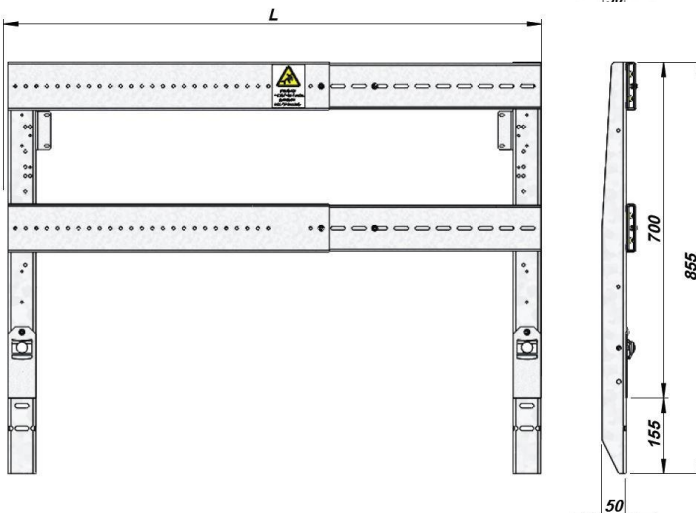

**BARANDILLA EXT S/ZOC EN81-20 H=700 800<L<1250**

EXT.ROOF HANDR WITHOUT BASEBOARD EN81-20 H=700 800<L<1250

BALUST.TOIT CABINE EXT.SANS PLINTHE EN81-20 H=700 800<L<1250

CODIGO

414828

1250 ≤ L ≤ 1400

460 < L < 1250

**DATOS TECNICOS****TECHNICAL DATA****DONNÉES TECHNIQUES**

- **NORMATIVA/STANDARD/NORMATIVE:** EN81-20

L (mm)	CODE
460<L≤580	417771
580<L≤800	414823
800<L<1250	414828
1250	414829
1300	414831
1350	414832
1400	414830