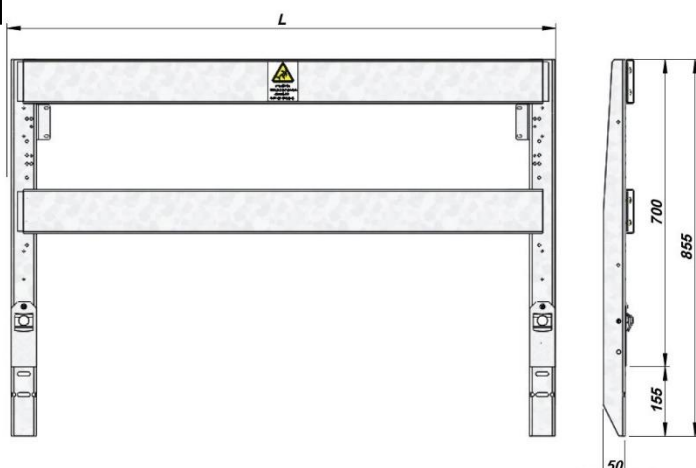

**BARANDILLA EXT S/ZOC EN81-20 H=700 800<L<1250**

EXT.ROOF HANDR WITHOUT BASEBOARD EN81-20 H=700 800<L<1250

BALUST.TOIT CABINE EXT.SANS PLINTHE EN81-20 H=700 800<L<1250

CODIGO

414828

1250 ≤ L ≤ 1400

460 < L < 1250

**DATOS TECNICOS****TECHNICAL DATA****DONNÉES TECHNIQUES**

- **NORMATIVA/STANDARD/NORMATIVE:** EN81-20

L (mm)	CODE
460<L≤580	417771
580<L≤800	414823
800<L<1250	414828
1250	414829
1300	414831
1350	414832
1400	414830