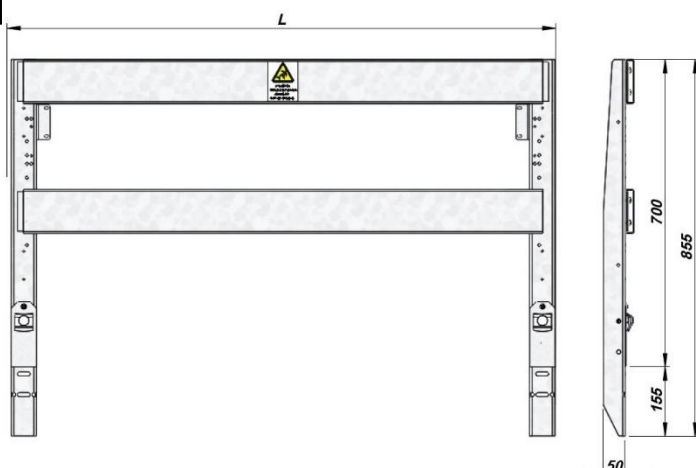

**BARANDILLA EXT S/ZOC EN81-20 H=700 L=1350****EXT. ROOF HANDRAIL WITHOUT BASEBOARD EN81-20 H=700 L=1350****BALUST. TOIT CABINE EXT. SANS PLINTHE EN81-20 H=700 L=1350****CODIGO****414832** $1250 \leq L \leq 1400$  $460 < L < 1250$ **DATOS TECNICOS****TECHNICAL DATA****DONNÉES TECHNIQUES**

- **NORMATIVA/STANDARD/NORMATIVE: EN81-20**

L (mm)	CODE
460<L≤580	417771
580<L≤800	414823
800<L<1250	414828
1250	414829
1300	414831
<b>1350</b>	<b>414832</b>
1400	414830