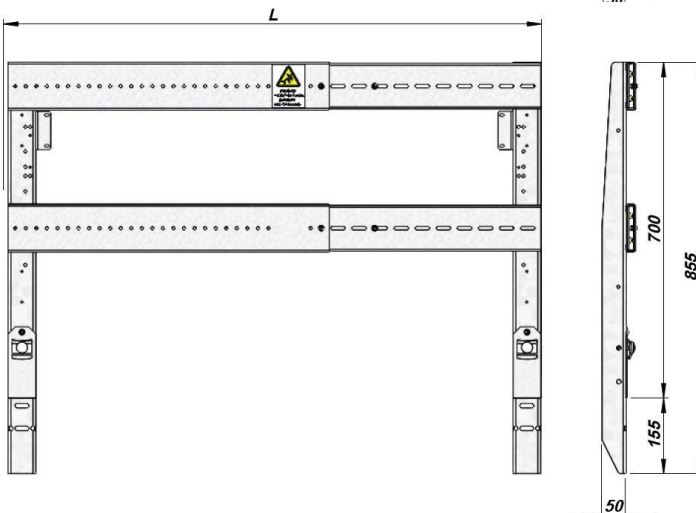

**BARANDILLA EXT S/ZOC EN81-20 H=700 L=1350****EXT. ROOF HANDRAIL WITHOUT BASEBOARD EN81-20 H=700 L=1350****BALUST. TOIT CABINE EXT. SANS PLINTHE EN81-20 H=700 L=1350****CODIGO****414832** $1250 \leq L \leq 1400$  $460 < L < 1250$ **DATOS TECNICOS****TECHNICAL DATA****DONNÉES TECHNIQUES**

- **NORMATIVA/STANDARD/NORMATIVE: EN81-20**

L (mm)	CODE
460<L≤580	417771
580<L≤800	414823
800<L<1250	414828
1250	414829
1300	414831
<b>1350</b>	<b>414832</b>
1400	414830