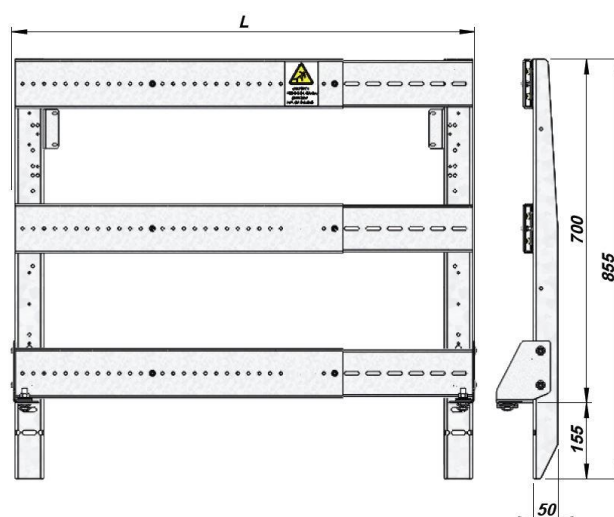

**BARANDILLA EXT C/ZOC EN81-20 H=700 800<L<1250****EXT. ROOF HANDRAIL WITH BASEBOARD EN81-20 H=700 800<L<1250****BALUST.TOIT CABINE EXT.AVEC PLINTHE EN81-20 H=700 800<L<1250****CODIGO****414835****1250 ≤ L < 1400****460 < L < 1250****DATOS TECNICOS****TECHNICAL DATA****DONNÉES TECHNIQUES**

- NORMATIVA/STANDARD/NORMATIVE: EN81-20**

<b>L (mm)</b>	<b>CODE</b>
460<L≤580	414833
580<L≤800	414834
<b>800&lt;L&lt;1250</b>	<b>414835</b>
1250	414836
1300	414838
1350	414839
1400	414837