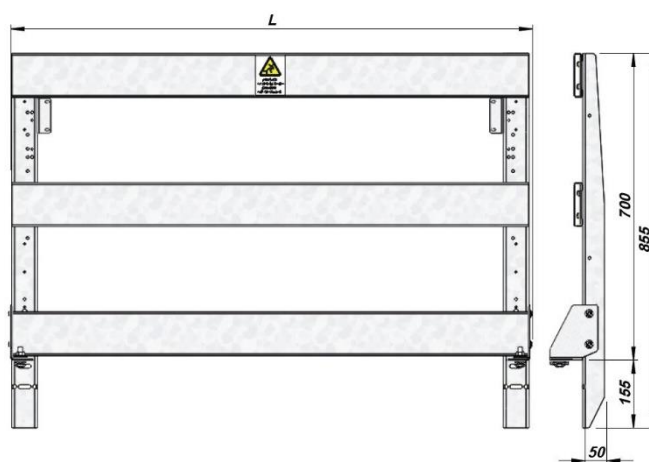

**BARANDILLA EXT C/ZOC EN81-20 H=700 800<L<1250****EXT. ROOF HANDRAIL WITH BASEBOARD EN81-20 H=700 800<L<1250****BALUST.TOIT CABINE EXT.AVEC PLINTHE EN81-20 H=700 800<L<1250****CODIGO****414835****1250 ≤ L < 1400****460 < L < 1250****DATOS TECNICOS****TECHNICAL DATA****DONNÉES TECHNIQUES**

- NORMATIVA/STANDARD/NORMATIVE: EN81-20**

<b>L (mm)</b>	<b>CODE</b>
460<L≤580	414833
580<L≤800	414834
<b>800&lt;L&lt;1250</b>	<b>414835</b>
1250	414836
1300	414838
1350	414839
1400	414837