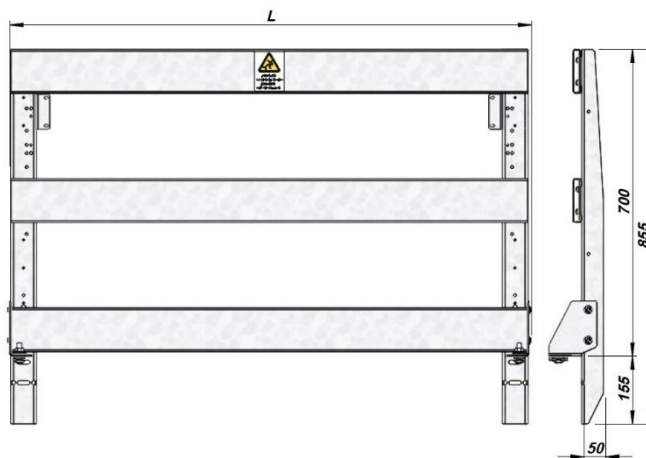

**BARANDILLA EXT C/ZOC EN81-20 H=700 L=1400**

EXT.ROOF HANDRAIL WITH BASEBOARD EN81-20 H=700 L=1400

BALUST. TOIT CABINE EXT. AVEC PLINTHE EN81-20 H=700 L=1400

**CODIGO**

414837

 $1250 \leq L < 1400$  $460 < L < 1250$ **DATOS TECNICOS****TECHNICAL DATA****DONNÉES TECHNIQUES**

- NORMATIVA/STANDARD/NORMATIVE: EN81-20**

L (mm)	CODE
460<L≤580	414833
580<L≤800	414834
800<L<1250	414835
1250	414836
1300	414838
1350	414839
1400	414837