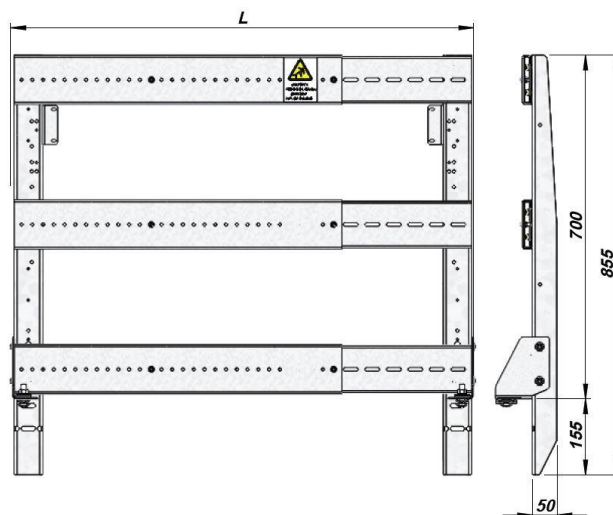

**BARANDILLA EXT C/ZOC EN81-20 H=700 L=1400**

EXT.ROOF HANDRAIL WITH BASEBOARD EN81-20 H=700 L=1400

BALUST. TOIT CABINE EXT. AVEC PLINTHE EN81-20 H=700 L=1400

**CODIGO**

414837

 $1250 \leq L < 1400$  $460 < L < 1250$ **DATOS TECNICOS****TECHNICAL DATA****DONNÉES TECHNIQUES**

- NORMATIVA/STANDARD/NORMATIVE: EN81-20**

L (mm)	CODE
460<L≤580	414833
580<L≤800	414834
800<L<1250	414835
1250	414836
1300	414838
1350	414839
1400	414837