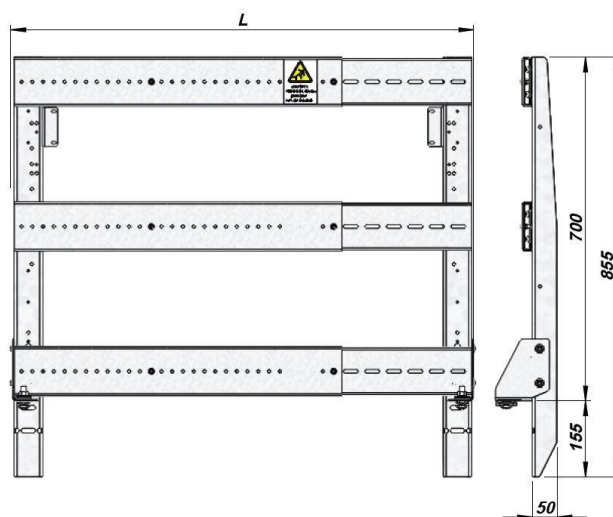

**BARANDILLA EXT C/ZOC EN81-20 H=700 L=1300**

EXT.ROOF HANDRAIL WITH BASEBOARD EN81-20 H=700 L=1300

BALUST. TOIT CABINE EXT. AVEC PLINTHE EN81-20 H=700 L=1300

CODIGO

414838

1250 ≤ L < 1400

460 < L < 1250

**DATOS TECNICOS****TECHNICAL DATA****DONNÉES TECHNIQUES**

- **NORMATIVA/STANDARD/NORMATIVE:** EN81-20

L (mm)	CODE
460 < L ≤ 580	414833
580 < L ≤ 800	414834
800 < L < 1250	414835
1250	414836
1300	414838
1350	414839
1400	414837