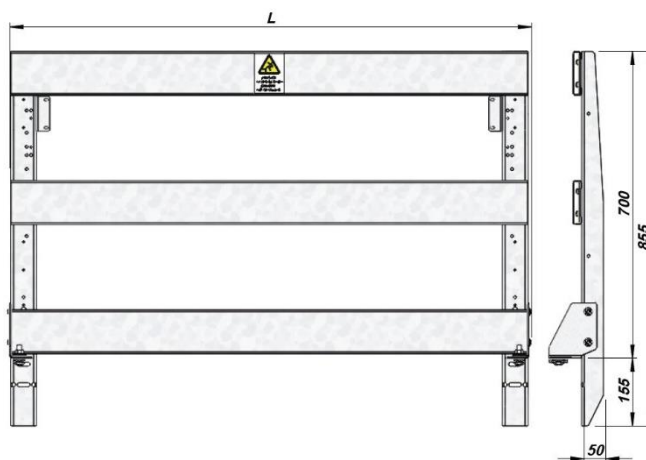

**BARANDILLA EXT C/ZOC EN81-20 H=700 L=1300**

EXT.ROOF HANDRAIL WITH BASEBOARD EN81-20 H=700 L=1300

BALUST. TOIT CABINE EXT. AVEC PLINTHE EN81-20 H=700 L=1300

CODIGO

414838

1250 ≤ L < 1400

460 < L < 1250

**DATOS TECNICOS****TECHNICAL DATA****DONNÉES TECHNIQUES**

- **NORMATIVA/STANDARD/NORMATIVE:** EN81-20

L (mm)	CODE
460 < L ≤ 580	414833
580 < L ≤ 800	414834
800 < L < 1250	414835
1250	414836
1300	414838
1350	414839
1400	414837