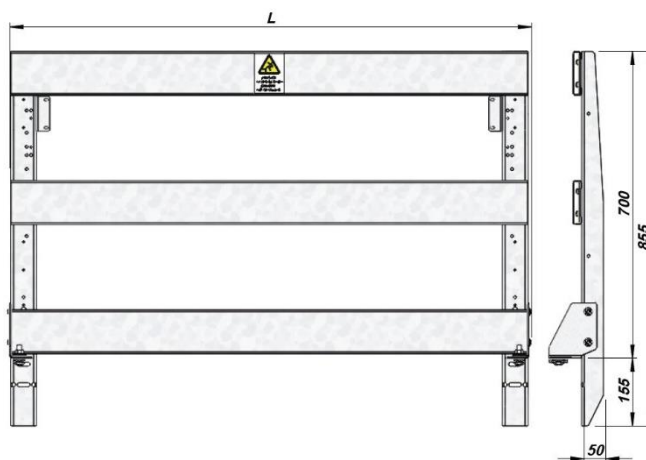

**BARANDILLA EXT C/ZOC EN81-20 H=700 L=1350**

EXT.ROOF HANDRAIL WITH BASEBOARD EN81-20 H=700 L=1350

BALUST. TOIT CABINE EXT. AVEC PLINTHE EN81-20 H=700 L=1350

**CODIGO**

414839

1250 ≤ L &lt; 1400

460 &lt; L &lt; 1250

**DATOS TECNICOS****TECHNICAL DATA****DONNÉES TECHNIQUES**

- **NORMATIVA/STANDARD/NORMATIVE:** EN81-20

L (mm)	CODE
460 < L ≤ 580	414833
580 < L ≤ 800	414834
800 < L < 1250	414835
1250	414836
1300	414838
<b>1350</b>	<b>414839</b>
1400	414837