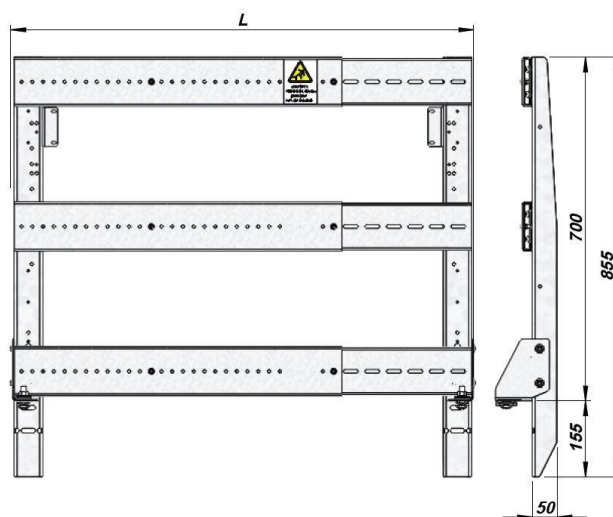

**BARANDILLA EXT C/ZOC EN81-20 H=700 L=1350**

EXT.ROOF HANDRAIL WITH BASEBOARD EN81-20 H=700 L=1350

BALUST. TOIT CABINE EXT. AVEC PLINTHE EN81-20 H=700 L=1350

**CODIGO**

414839

1250 ≤ L &lt; 1400

460 &lt; L &lt; 1250

**DATOS TECNICOS****TECHNICAL DATA****DONNÉES TECHNIQUES**

- **NORMATIVA/STANDARD/NORMATIVE:** EN81-20

L (mm)	CODE
460 < L ≤ 580	414833
580 < L ≤ 800	414834
800 < L < 1250	414835
1250	414836
1300	414838
<b>1350</b>	<b>414839</b>
1400	414837