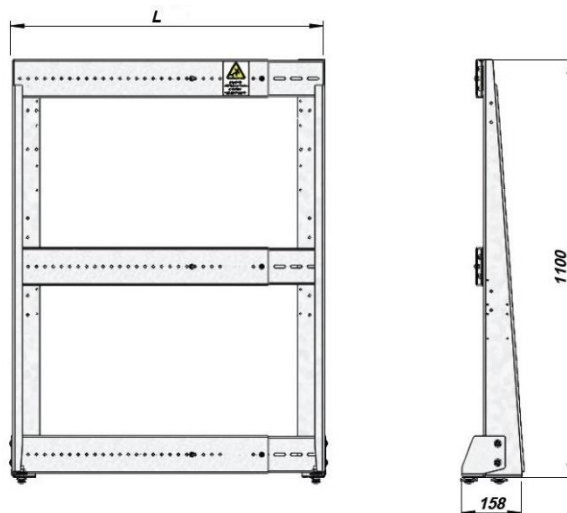

**BARANDILLA EN81-20 H=1100 460<L≤580**

**ROOF HANDRAIL EN81-20 H=1100 460<L≤580**

**BALUSTRADE TOIT CABINE EN81-20 H=1100 460<L≤580**

**CODIGO**

**414840**

1250≤L<1800

460<L<1250

**DATOS TECNICOS**

**TECHNICAL DATA**

**DONNÉES TECHNIQUES**

- **NORMATIVA/STANDARD/NORMATIVE:** EN81-20

L (mm)	CODE
460<L≤580	414840
580<L≤800	414841
800<L<1250	414842
1250	414843
1300	414845
1350	414846
1400	414844