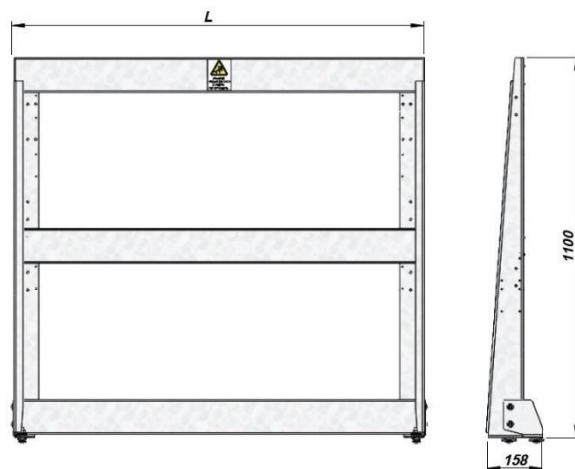

**BARANDILLA EN81-20 H=1100 460<L≤580**

**ROOF HANDRAIL EN81-20 H=1100 460<L≤580**

**BALUSTRADE TOIT CABINE EN81-20 H=1100 460<L≤580**

**CODIGO**

**414840**

1250≤L<1800

460<L<1250

**DATOS TECNICOS**

**TECHNICAL DATA**

**DONNÉES TECHNIQUES**

- **NORMATIVA/STANDARD/NORMATIVE:** EN81-20

L (mm)	CODE
460<L≤580	414840
580<L≤800	414841
800<L<1250	414842
1250	414843
1300	414845
1350	414846
1400	414844