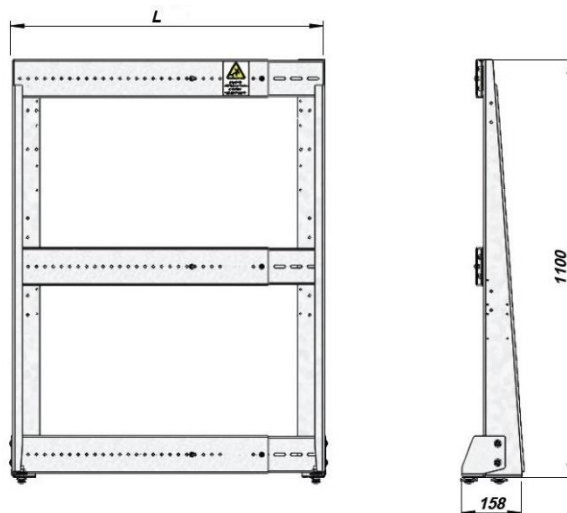

BARANDILLA EN81-20 H=1100 L=1250

ROOF HANDRAIL EN81-20 H=1100 L=1250

BALUSTRADE TOIT CABINE EN81-20 H=1100 L=1250

CODIGO

414843

$1250 \leq L < 1800$

$460 < L < 1250$

DATOS TECNICOS

TECHNICAL DATA

DONNÉES TECHNIQUES

- **NORMATIVA/STANDARD/NORMATIVE:** EN81-20

L (mm)	CODE
460<L≤580	414840
580<L≤800	414841
800<L<1250	414842
1250	414843
1300	414845
1350	414846
1400	414844