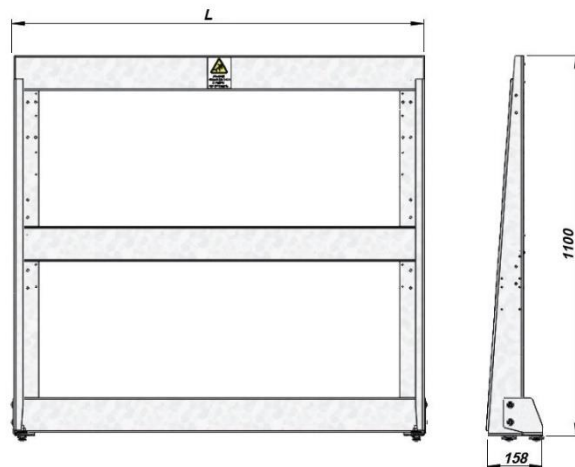

BARANDILLA EN81-20 H=1100 L=1250

ROOF HANDRAIL EN81-20 H=1100 L=1250

BALUSTRADE TOIT CABINE EN81-20 H=1100 L=1250

CODIGO

414843

$1250 \leq L < 1800$

$460 < L < 1250$

DATOS TECNICOS

TECHNICAL DATA

DONNÉES TECHNIQUES

- **NORMATIVA/STANDARD/NORMATIVE:** EN81-20

L (mm)	CODE
460<L≤580	414840
580<L≤800	414841
800<L<1250	414842
1250	414843
1300	414845
1350	414846
1400	414844