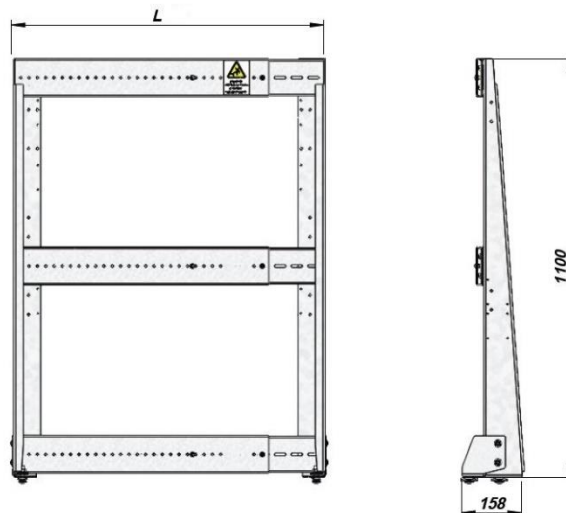

BARANDILLA EN81-20 H=1100 L=1300

ROOF HANDRAIL EN81-20 H=1100 L=1300

BALUSTRADE TOIT CABINE EN81-20 H=1100 L=1300

CODIGO

414845

$1250 \leq L < 1800$

$460 < L < 1250$

DATOS TECNICOS

TECHNICAL DATA

DONNÉES TECHNIQUES

- **NORMATIVA/STANDARD/NORMATIVE:** EN81-20

L (mm)	CODE
460<L≤580	414840
580<L≤800	414841
800<L<1250	414842
1250	414843
1300	414845
1350	414846
1400	414844