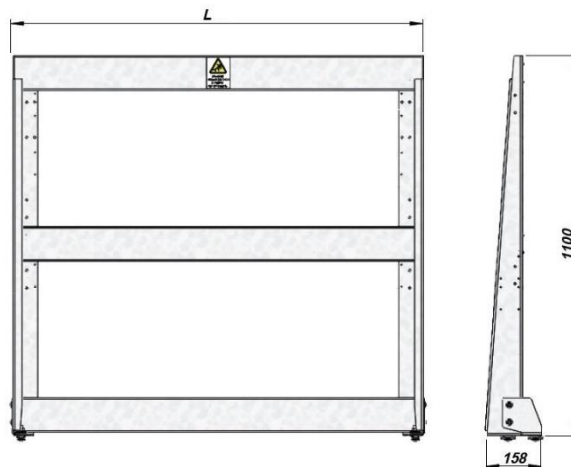

BARANDILLA EN81-20 H=1100 L=1300

ROOF HANDRAIL EN81-20 H=1100 L=1300

BALUSTRADE TOIT CABINE EN81-20 H=1100 L=1300

CODIGO

414845

$1250 \leq L < 1800$

$460 < L < 1250$

DATOS TECNICOS

TECHNICAL DATA

DONNÉES TECHNIQUES

- **NORMATIVA/STANDARD/NORMATIVE:** EN81-20

L (mm)	CODE
460<L≤580	414840
580<L≤800	414841
800<L<1250	414842
1250	414843
1300	414845
1350	414846
1400	414844