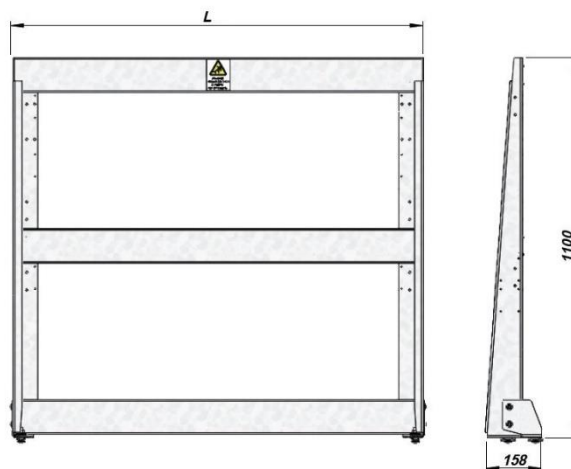

BARANDILLA EN81-20 H=1100 L=1350

ROOF HANDRAIL EN81-20 H=1100 L=1350

BALUSTRADE TOIT CABINE EN81-20 H=1100 L=1350

CODIGO

414846

$1250 \leq L < 1800$

$460 < L < 1250$

DATOS TECNICOS

TECHNICAL DATA

DONNÉES TECHNIQUES

- **NORMATIVA/STANDARD/NORMATIVE:** EN81-20

L (mm)	CODE
460<L≤580	414840
580<L≤800	414841
800<L<1250	414842
1250	414843
1300	414845
1350	414846
1400	414844