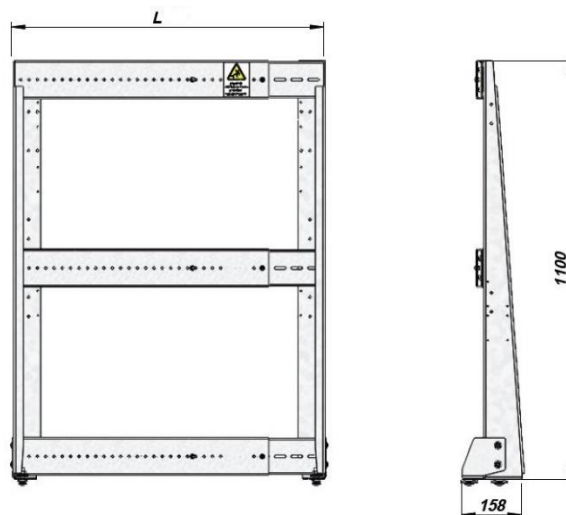

BARANDILLA EN81-20 H=1100 L=1350

ROOF HANDRAIL EN81-20 H=1100 L=1350

BALUSTRADE TOIT CABINE EN81-20 H=1100 L=1350

CODIGO

414846

$1250 \leq L < 1800$

$460 < L < 1250$

DATOS TECNICOS

TECHNICAL DATA

DONNÉES TECHNIQUES

- **NORMATIVA/STANDARD/NORMATIVE:** EN81-20

L (mm)	CODE
460<L≤580	414840
580<L≤800	414841
800<L<1250	414842
1250	414843
1300	414845
1350	414846
1400	414844