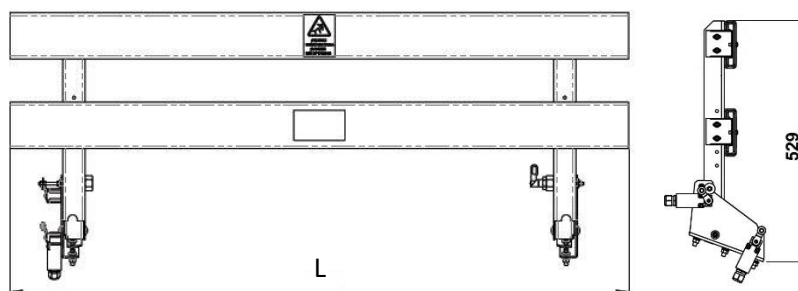

BARANDILLA ABATIBLE EN81-20 H700 L≤1200
ROOF FOLDABLE HANDRAIL EN81-20 H700 L≤1200
BALUSTRADE TOIT CABINE PLIABLE EN81-20 H700 L≤1200

CODIGO

416843

L < 1400

L = 1400

DATOS TECNICOS

TECHNICAL DATA

DONNÉES TECHNIQUES

L (mm)	CODE
L ≤ 1200	416843
1200 < L < 1400	418758
1400	417191

- EN 81-21, EN 81-20