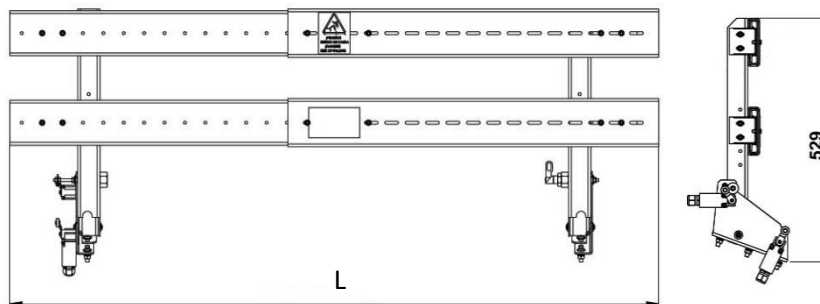

BARANDILLA ABATIBLE EN81-20 H700 L≤1200
ROOF FOLDABLE HANDRAIL EN81-20 H700 L≤1200
BALUSTRADE TOIT CABINE PLIABLE EN81-20 H700 L≤1200

CODIGO

416843

L < 1400

L = 1400

DATOS TECNICOS

TECHNICAL DATA

DONNÉES TECHNIQUES

L (mm)	CODE
L ≤ 1200	416843
1200 < L < 1400	418758
1400	417191

- EN 81-21, EN 81-20