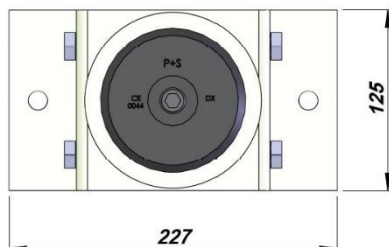

PUFFER CONTRAPESO \varnothing 100x80 D1 P+S

COUNTERWEIGHT PUFFER \varnothing 100x80 D1 P+S

CONTREPOIDS PUFFER \varnothing 100x80 D1 P+S

CODIGO

416895

DATOS TECNICOS

TECHNICAL DATA

DONNÉES TECHNIQUES

- **NORMATIVAS/STANDARD/NORMATIVE:** EN81-20

CODE	Puffer	\varnothing (mm)	Qmin / Qmax (Kg) (V=1m/s)	Qmin / Qmax (Kg) (V=0,63m/s)
416894	D0	80	180 / 600	150 / 1200
416895	D1	100	220 / 700	200 / 1500
416896	D2	100	330 / 1250	250 / 3200
416897	D3	125	600 / 1850	500 / 5200