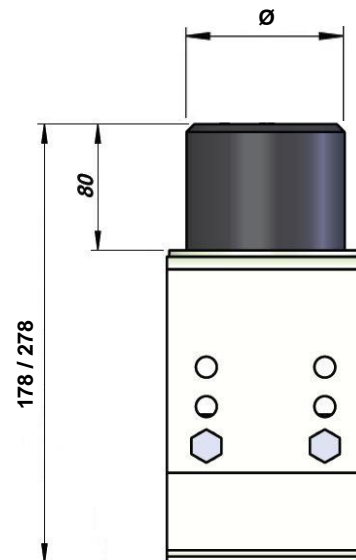

PUFFER CONTRAPESO \varnothing 100x80 D1 P+S

COUNTERWEIGHT PUFFER \varnothing 100x80 D1 P+S

CONTREPOIDS PUFFER \varnothing 100x80 D1 P+S

CODIGO

416895

DATOS TECNICOS

TECHNICAL DATA

DONNÉES TECHNIQUES

- **NORMATIVAS/STANDARD/NORMATIVE:** EN81-20

CODE	Puffer	\varnothing (mm)	Qmin / Qmax (Kg) (V=1m/s)	Qmin / Qmax (Kg) (V=0,63m/s)
416894	D0	80	180 / 600	150 / 1200
416895	D1	100	220 / 700	200 / 1500
416896	D2	100	330 / 1250	250 / 3200
416897	D3	125	600 / 1850	500 / 5200