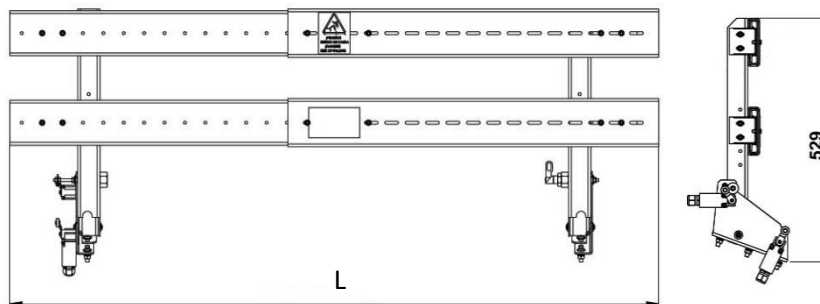

BARANDILLA ABATIBLE EN81-20 H700 L=1400
FOLDABLE ROOF HANDRAIL EN81-20 H700 L=1400
BALUSTRADE TOIT CABINE PLIABLE EN81-20 H700 L=1400

CODIGO

417191

L < 1400

L = 1400

DATOS TECNICOS

TECHNICAL DATA

DONNÉES TECHNIQUES

L (mm)	CODE
L ≤ 1200	416843
1200 < L < 1400	418758
1400	417191

- EN 81-21, EN 81-20