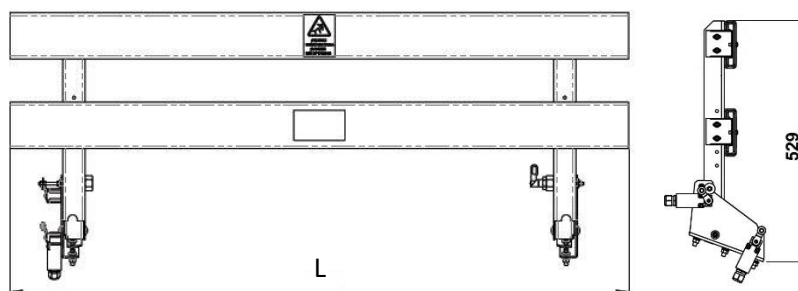

BARANDILLA ABATIBLE EN81-20 H700 L=1400
FOLDABLE ROOF HANDRAIL EN81-20 H700 L=1400
BALUSTRADE TOIT CABINE PLIABLE EN81-20 H700 L=1400

CODIGO

417191

L < 1400

L = 1400

DATOS TECNICOS

TECHNICAL DATA

DONNÉES TECHNIQUES

L (mm)	CODE
L ≤ 1200	416843
1200 < L < 1400	418758
1400	417191

- EN 81-21, EN 81-20