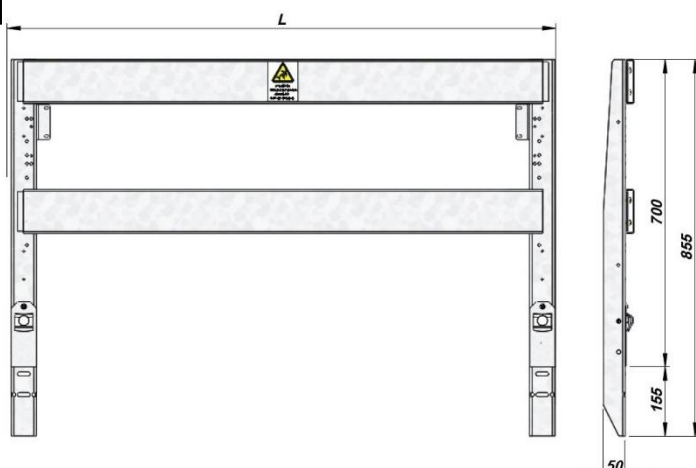

**BARANDILLA EXT S/ZOC EN81-20 H=700 460<L≤580****EXT.ROOF HANDR. WITHOUT BASEBOARD EN81-20 H=700 460<L≤580****BALUST. TOIT CABINE EXT. SANS PLINTHE EN81-20 H=700 460<L≤580****CODIGO****417771**

1250 ≤ L ≤ 1400

460 < L < 1250

**DATOS TECNICOS****TECHNICAL DATA****DONNÉES TECHNIQUES**

- **NORMATIVA/STANDARD/NORMATIVE:** EN81-20

L (mm)	CODE
460<L≤580	417771
580<L≤800	414823
800<L<1250	414828
1250	414829
1300	414831
1350	414832
1400	414830