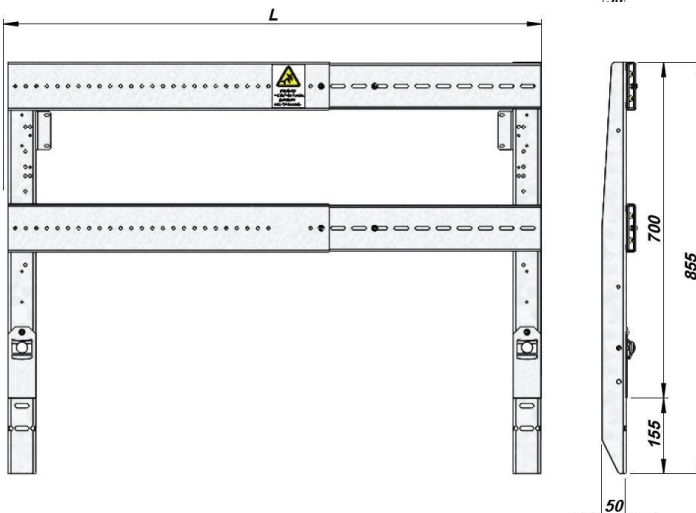

**BARANDILLA EXT S/ZOC EN81-20 H=700 460<L≤580****EXT.ROOF HANDR. WITHOUT BASEBOARD EN81-20 H=700 460<L≤580****BALUST. TOIT CABINE EXT. SANS PLINTHE EN81-20 H=700 460<L≤580****CODIGO****417771**

1250 ≤ L ≤ 1400

460 < L < 1250

**DATOS TECNICOS****TECHNICAL DATA****DONNÉES TECHNIQUES**

- **NORMATIVA/STANDARD/NORMATIVE:** EN81-20

L (mm)	CODE
460<L≤580	417771
580<L≤800	414823
800<L<1250	414828
1250	414829
1300	414831
1350	414832
1400	414830