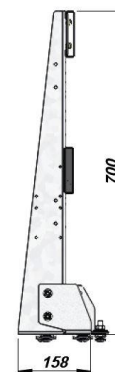

BARANDILLA PORTICO EN81-20 H=700 L=1450

ROOF HANDRAIL EN81-20 H=700 L=1450

BALUSTRADE TOIT CABINE EN81-20 H=700 L=1450

CODIGO

417999

$1250 \leq L < 1700$

$900 < L < 1250$

DATOS TECNICOS

TECHNICAL DATA

DONNÉES TECHNIQUES

- NORMATIVA/STANDARD/NORMATIVE: EN81-20**

L (mm)	X	CODE
900<L<1250	L-500	414678
1250	500	414617
1300	550	414676
1350	600	414677
1400	500	414616
1450	450	417999
1500	500	418020
1550	550	419890