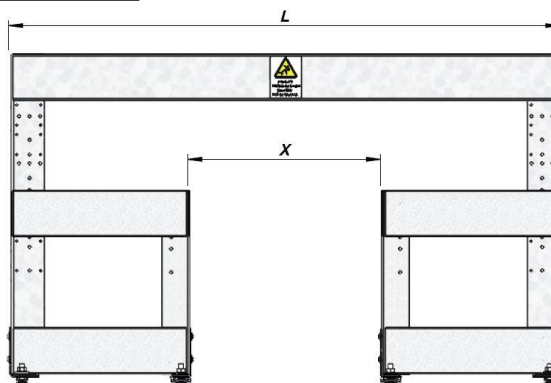

BARANDILLA PORTICO EN81-20 H=700 L=1450

ROOF HANDRAIL EN81-20 H=700 L=1450

BALUSTRADE TOIT CABINE EN81-20 H=700 L=1450

CODIGO

417999

$1250 \leq L < 1700$

$900 < L < 1250$

DATOS TECNICOS

TECHNICAL DATA

DONNÉES TECHNIQUES

- NORMATIVA/STANDARD/NORMATIVE: EN81-20**

L (mm)	X	CODE
900<L<1250	L-500	414678
1250	500	414617
1300	550	414676
1350	600	414677
1400	500	414616
1450	450	417999
1500	500	418020
1550	550	419890