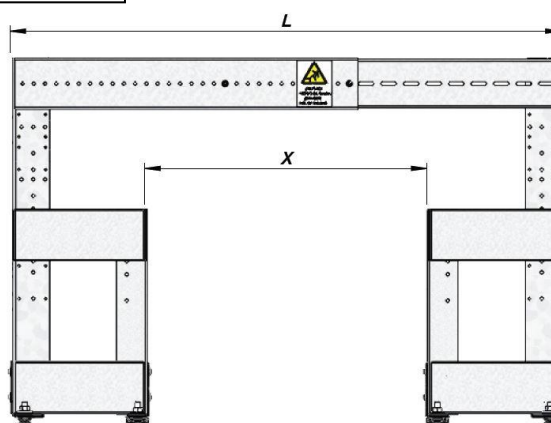

BARANDILLA PORTICO EN81-20 H=700 L=1450

ROOF HANDRAIL EN81-20 H=700 L=1450

BALUSTRADE TOIT CABINE EN81-20 H=700 L=1450

CODIGO

417999

$1250 \leq L < 1700$

$900 < L < 1250$

DATOS TECNICOS

TECHNICAL DATA

DONNÉES TECHNIQUES

- NORMATIVA/STANDARD/NORMATIVE: EN81-20**

L (mm)	X	CODE
900<L<1250	L-500	414678
1250	500	414617
1300	550	414676
1350	600	414677
1400	500	414616
1450	450	417999
1500	500	418020
1550	550	419890