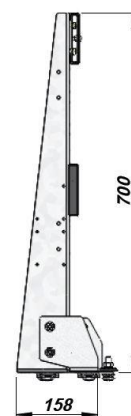

BARANDILLA PORTICO EN81-20 H=700 L=1450

ROOF HANDRAIL EN81-20 H=700 L=1450

BALUSTRADE TOIT CABINE EN81-20 H=700 L=1450

CODIGO

417999

$1250 \leq L < 1700$

$900 < L < 1250$

DATOS TECNICOS

TECHNICAL DATA

DONNÉES TECHNIQUES

- NORMATIVA/STANDARD/NORMATIVE: EN81-20**

L (mm)	X	CODE
900<L<1250	L-500	414678
1250	500	414617
1300	550	414676
1350	600	414677
1400	500	414616
1450	450	417999
1500	500	418020
1550	550	419890