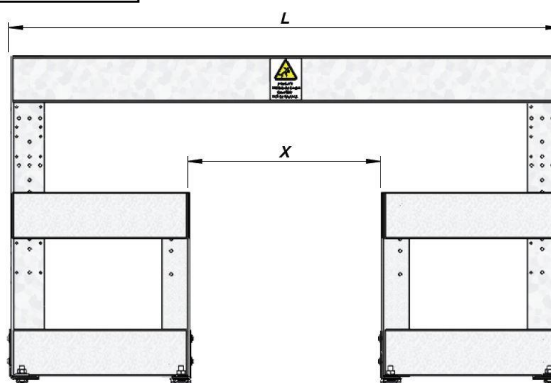

BARANDILLA PORTICO EN81-20 H=700 L=1500

ROOF HANDRAIL EN81-20 H=700 L=1500

BALUSTRADE TOIT CABINE EN81-20 H=700 L=1500

CODIGO

418020

$1250 \leq L < 1700$

$900 < L < 1250$

DATOS TECNICOS

TECHNICAL DATA

DONNÉES TECHNIQUES

- NORMATIVA/STANDARD/NORMATIVE: EN81-20**

L (mm)	X	CODE
900<L<1250	L-500	414678
1250	500	414617
1300	550	414676
1350	600	414677
1400	500	414616
1450	450	417999
1500	500	418020
1550	550	419890