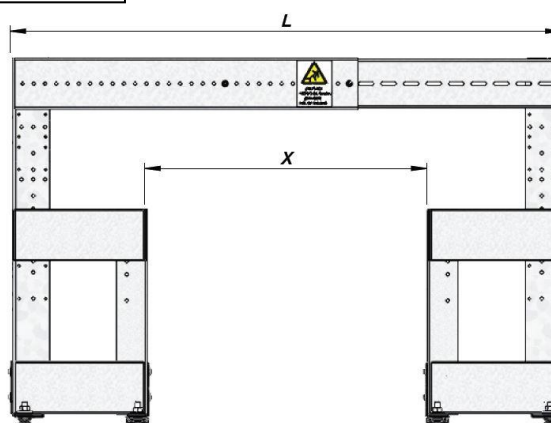

BARANDILLA PORTICO EN81-20 H=700 L=1500

ROOF HANDRAIL EN81-20 H=700 L=1500

BALUSTRADE TOIT CABINE EN81-20 H=700 L=1500

CODIGO

418020

$1250 \leq L < 1700$

$900 < L < 1250$

DATOS TECNICOS

TECHNICAL DATA

DONNÉES TECHNIQUES

- NORMATIVA/STANDARD/NORMATIVE: EN81-20**

L (mm)	X	CODE
900<L<1250	L-500	414678
1250	500	414617
1300	550	414676
1350	600	414677
1400	500	414616
1450	450	417999
1500	500	418020
1550	550	419890