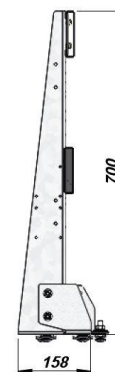

BARANDILLA PORTICO EN81-20 H=700 L=1500

ROOF HANDRAIL EN81-20 H=700 L=1500

BALUSTRADE TOIT CABINE EN81-20 H=700 L=1500

CODIGO

418020

$1250 \leq L < 1700$

$900 < L < 1250$

DATOS TECNICOS

TECHNICAL DATA

DONNÉES TECHNIQUES

- NORMATIVA/STANDARD/NORMATIVE: EN81-20**

L (mm)	X	CODE
900<L<1250	L-500	414678
1250	500	414617
1300	550	414676
1350	600	414677
1400	500	414616
1450	450	417999
1500	500	418020
1550	550	419890