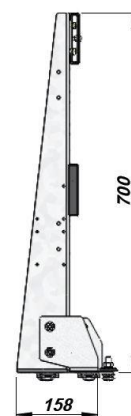

BARANDILLA PORTICO EN81-20 H=700 L=1500

ROOF HANDRAIL EN81-20 H=700 L=1500

BALUSTRADE TOIT CABINE EN81-20 H=700 L=1500

CODIGO

418020

$1250 \leq L < 1700$

$900 < L < 1250$

DATOS TECNICOS

TECHNICAL DATA

DONNÉES TECHNIQUES

- NORMATIVA/STANDARD/NORMATIVE: EN81-20**

L (mm)	X	CODE
900<L<1250	L-500	414678
1250	500	414617
1300	550	414676
1350	600	414677
1400	500	414616
1450	450	417999
1500	500	418020
1550	550	419890