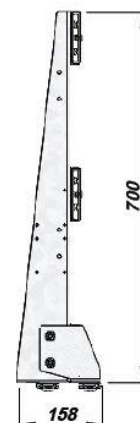

BARANDILLA EN81-20 H=700 L=1450

ROOF HANDRAIL EN81-20 H=700 L=1450

BALUSTRADE TOIT CABINE EN81-20 H=700 L=1450

CODIGO

418332

$1250 \leq L < 1800$

$460 < L < 1250$

DATOS TECNICOS

TECHNICAL DATA

DONNÉES TECHNIQUES

- NORMATIVA/STANDARD/NORMATIVE: EN81-20**

L (mm)	CODE
460 < L ≤ 580	419346
580 < L ≤ 800	418748
800 < L < 1250	414679
1250	414680
1300	414682
1350	414683
1400	414681

L (mm)	CODE
1450	418332
1500	418349
1550	418350
1600	418351
1650	418352
1700	418353
1750	418354