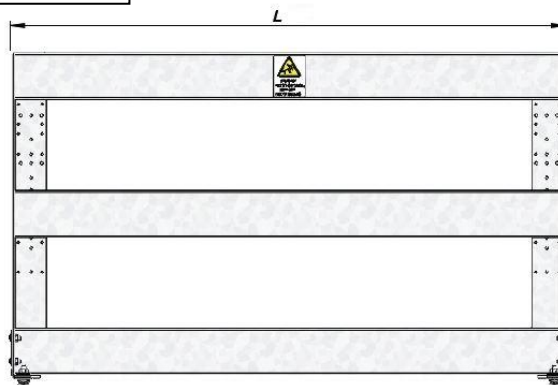

BARANDILLA EN81-20 H=700 L=1450

ROOF HANDRAIL EN81-20 H=700 L=1450

BALUSTRADE TOIT CABINE EN81-20 H=700 L=1450

CODIGO

418332

$1250 \leq L < 1800$

$460 < L < 1250$

DATOS TECNICOS

TECHNICAL DATA

DONNÉES TECHNIQUES

- NORMATIVA/STANDARD/NORMATIVE: EN81-20**

L (mm)	CODE
460 < L ≤ 580	419346
580 < L ≤ 800	418748
800 < L < 1250	414679
1250	414680
1300	414682
1350	414683
1400	414681

L (mm)	CODE
1450	418332
1500	418349
1550	418350
1600	418351
1650	418352
1700	418353
1750	418354