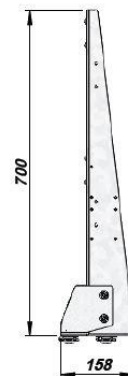

BARANDILLA EN81-20 H=700 L=1450

ROOF HANDRAIL EN81-20 H=700 L=1450

BALUSTRADE TOIT CABINE EN81-20 H=700 L=1450

CODIGO

418332

$1250 \leq L < 1800$

$460 < L < 1250$

DATOS TECNICOS

TECHNICAL DATA

DONNÉES TECHNIQUES

- NORMATIVA/STANDARD/NORMATIVE: EN81-20**

L (mm)	CODE
460 < L ≤ 580	419346
580 < L ≤ 800	418748
800 < L < 1250	414679
1250	414680
1300	414682
1350	414683
1400	414681

L (mm)	CODE
1450	418332
1500	418349
1550	418350
1600	418351
1650	418352
1700	418353
1750	418354