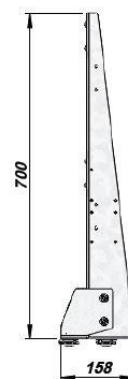

**BARANDILLA EN81-20 H=700 L=1500**

**ROOF HANDRAIL EN81-20 H=700 L=1500**

**BALUSTRADE TOIT CABINE EN81-20 H=700 L=1500**

**CODIGO**

**418349**

$1250 \leq L < 1800$

$460 < L < 1250$

**DATOS TECNICOS**

**TECHNICAL DATA**

**DONNÉES TECHNIQUES**

- NORMATIVA/STANDARD/NORMATIVE: EN81-20**

L (mm)	CODE
460<L≤580	419346
580<L≤800	418748
800<L<1250	414679
1250	414680
1300	414682
1350	414683
1400	414681

L (mm)	CODE
1450	418332
<b>1500</b>	<b>418349</b>
1550	418350
1600	418351
1650	418352
1700	418353
1750	418354