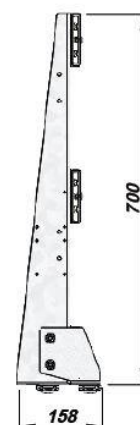

**BARANDILLA EN81-20 H=700 L=1500**

**ROOF HANDRAIL EN81-20 H=700 L=1500**

**BALUSTRADE TOIT CABINE EN81-20 H=700 L=1500**

**CODIGO**

**418349**

$1250 \leq L < 1800$

$460 < L < 1250$

**DATOS TECNICOS**

**TECHNICAL DATA**

**DONNÉES TECHNIQUES**

- NORMATIVA/STANDARD/NORMATIVE: EN81-20**

L (mm)	CODE
460<L≤580	419346
580<L≤800	418748
800<L<1250	414679
1250	414680
1300	414682
1350	414683
1400	414681

L (mm)	CODE
1450	418332
<b>1500</b>	<b>418349</b>
1550	418350
1600	418351
1650	418352
1700	418353
1750	418354