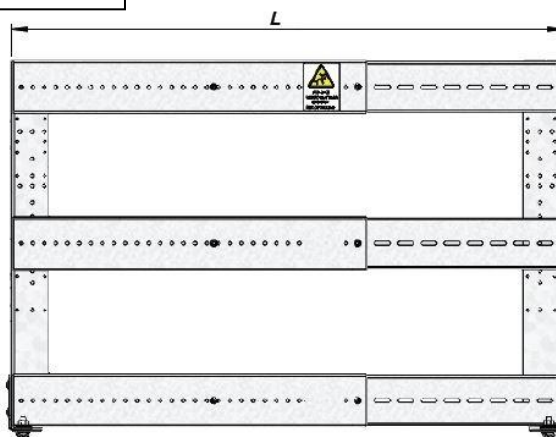

**BARANDILLA EN81-20 H=700 L=1500**

**ROOF HANDRAIL EN81-20 H=700 L=1500**

**BALUSTRADE TOIT CABINE EN81-20 H=700 L=1500**

**CODIGO**

**418349**

$1250 \leq L < 1800$

$460 < L < 1250$

**DATOS TECNICOS**

**TECHNICAL DATA**

**DONNÉES TECHNIQUES**

- NORMATIVA/STANDARD/NORMATIVE: EN81-20**

L (mm)	CODE
460<L≤580	419346
580<L≤800	418748
800<L<1250	414679
1250	414680
1300	414682
1350	414683
1400	414681

L (mm)	CODE
1450	418332
<b>1500</b>	<b>418349</b>
1550	418350
1600	418351
1650	418352
1700	418353
1750	418354