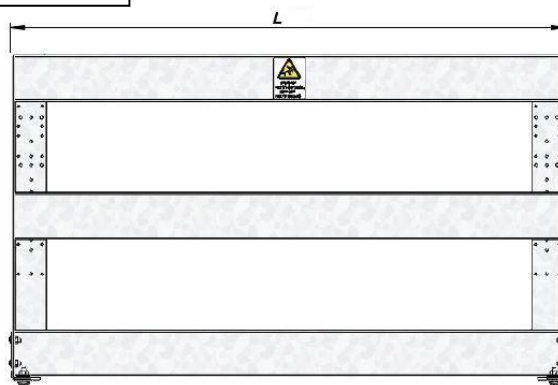

**BARANDILLA EN81-20 H=700 L=1500**

**ROOF HANDRAIL EN81-20 H=700 L=1500**

**BALUSTRADE TOIT CABINE EN81-20 H=700 L=1500**

**CODIGO**

**418349**

$1250 \leq L < 1800$

$460 < L < 1250$

**DATOS TECNICOS**

**TECHNICAL DATA**

**DONNÉES TECHNIQUES**

- NORMATIVA/STANDARD/NORMATIVE: EN81-20**

L (mm)	CODE
460<L≤580	419346
580<L≤800	418748
800<L<1250	414679
1250	414680
1300	414682
1350	414683
1400	414681

L (mm)	CODE
1450	418332
<b>1500</b>	<b>418349</b>
1550	418350
1600	418351
1650	418352
1700	418353
1750	418354