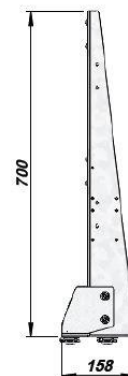

BARANDILLA EN81-20 H=700 L=1600

ROOF HANDRAIL EN81-20 H=700 L=1600

BALUSTRADE TOIT CABINE EN81-20 H=700 L=1600

CODIGO

418351

$1250 \leq L < 1800$

$460 < L < 1250$

DATOS TECNICOS

TECHNICAL DATA

DONNÉES TECHNIQUES

- NORMATIVA/STANDARD/NORMATIVE: EN81-20**

| L (mm) | CODE |
|----------------|--------|
| 460 < L ≤ 580 | 419346 |
| 580 < L ≤ 800 | 418748 |
| 800 < L < 1250 | 414679 |
| 1250 | 414680 |
| 1300 | 414682 |
| 1350 | 414683 |
| 1400 | 414681 |

| L (mm) | CODE |
|-------------|---------------|
| 1450 | 418332 |
| 1500 | 418349 |
| 1550 | 418350 |
| 1600 | 418351 |
| 1650 | 418352 |
| 1700 | 418353 |
| 1750 | 418354 |