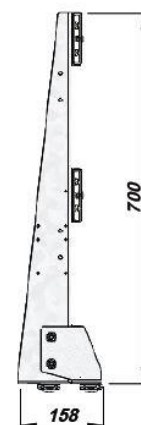

BARANDILLA EN81-20 H=700 L=1600

ROOF HANDRAIL EN81-20 H=700 L=1600

BALUSTRADE TOIT CABINE EN81-20 H=700 L=1600

CODIGO

418351

$1250 \leq L < 1800$

$460 < L < 1250$

DATOS TECNICOS

TECHNICAL DATA

DONNÉES TECHNIQUES

- NORMATIVA/STANDARD/NORMATIVE: EN81-20**

| L (mm) | CODE |
|----------------|--------|
| 460 < L ≤ 580 | 419346 |
| 580 < L ≤ 800 | 418748 |
| 800 < L < 1250 | 414679 |
| 1250 | 414680 |
| 1300 | 414682 |
| 1350 | 414683 |
| 1400 | 414681 |

| L (mm) | CODE |
|-------------|---------------|
| 1450 | 418332 |
| 1500 | 418349 |
| 1550 | 418350 |
| 1600 | 418351 |
| 1650 | 418352 |
| 1700 | 418353 |
| 1750 | 418354 |