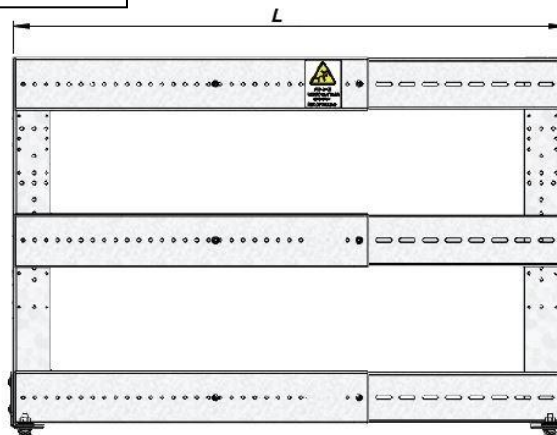

BARANDILLA EN81-20 H=700 L=1600

ROOF HANDRAIL EN81-20 H=700 L=1600

BALUSTRADE TOIT CABINE EN81-20 H=700 L=1600

CODIGO

418351

$1250 \leq L < 1800$

$460 < L < 1250$

DATOS TECNICOS

TECHNICAL DATA

DONNÉES TECHNIQUES

- NORMATIVA/STANDARD/NORMATIVE: EN81-20**

| L (mm) | CODE |
|----------------|--------|
| 460 < L ≤ 580 | 419346 |
| 580 < L ≤ 800 | 418748 |
| 800 < L < 1250 | 414679 |
| 1250 | 414680 |
| 1300 | 414682 |
| 1350 | 414683 |
| 1400 | 414681 |

| L (mm) | CODE |
|-------------|---------------|
| 1450 | 418332 |
| 1500 | 418349 |
| 1550 | 418350 |
| 1600 | 418351 |
| 1650 | 418352 |
| 1700 | 418353 |
| 1750 | 418354 |