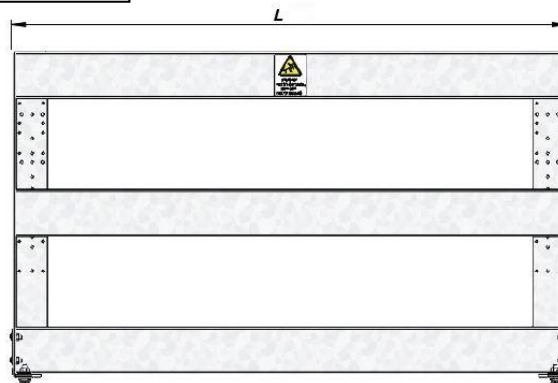

BARANDILLA EN81-20 H=700 L=1600

ROOF HANDRAIL EN81-20 H=700 L=1600

BALUSTRADE TOIT CABINE EN81-20 H=700 L=1600

CODIGO

418351

$1250 \leq L < 1800$

$460 < L < 1250$

DATOS TECNICOS

TECHNICAL DATA

DONNÉES TECHNIQUES

- NORMATIVA/STANDARD/NORMATIVE: EN81-20**

| L (mm) | CODE |
|----------------|--------|
| 460 < L ≤ 580 | 419346 |
| 580 < L ≤ 800 | 418748 |
| 800 < L < 1250 | 414679 |
| 1250 | 414680 |
| 1300 | 414682 |
| 1350 | 414683 |
| 1400 | 414681 |

| L (mm) | CODE |
|-------------|---------------|
| 1450 | 418332 |
| 1500 | 418349 |
| 1550 | 418350 |
| 1600 | 418351 |
| 1650 | 418352 |
| 1700 | 418353 |
| 1750 | 418354 |