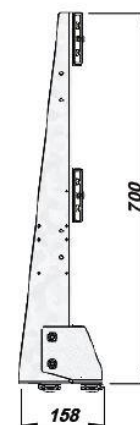

BARANDILLA EN81-20 H=700 L=1700

ROOF HANDRAIL EN81-20 H=700 L=1700

BALUSTRADE TOIT CABINE EN81-20 H=700 L=1700

CODIGO

418353

$1250 \leq L < 1800$

$460 < L < 1250$

DATOS TECNICOS

TECHNICAL DATA

DONNÉES TECHNIQUES

- NORMATIVA/STANDARD/NORMATIVE: EN81-20**

L (mm)	CODE
460<L≤580	419346
580<L≤800	418748
800<L<1250	414679
1250	414680
1300	414682
1350	414683
1400	414681

L (mm)	CODE
1450	418332
1500	418349
1550	418350
1600	418351
1650	418352
1700	418353
1750	418354