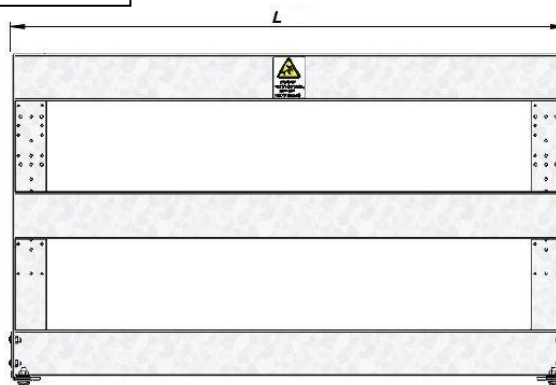

BARANDILLA EN81-20 H=700 L=1700

ROOF HANDRAIL EN81-20 H=700 L=1700

BALUSTRADE TOIT CABINE EN81-20 H=700 L=1700

CODIGO

418353

$1250 \leq L < 1800$

$460 < L < 1250$

DATOS TECNICOS

TECHNICAL DATA

DONNÉES TECHNIQUES

- NORMATIVA/STANDARD/NORMATIVE: EN81-20**

L (mm)	CODE
460<L≤580	419346
580<L≤800	418748
800<L<1250	414679
1250	414680
1300	414682
1350	414683
1400	414681

L (mm)	CODE
1450	418332
1500	418349
1550	418350
1600	418351
1650	418352
1700	418353
1750	418354