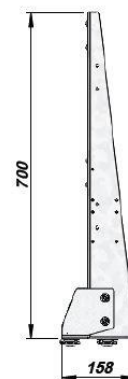

BARANDILLA EN81-20 H=700 L=1700

ROOF HANDRAIL EN81-20 H=700 L=1700

BALUSTRADE TOIT CABINE EN81-20 H=700 L=1700

CODIGO

418353

$1250 \leq L < 1800$

$460 < L < 1250$

DATOS TECNICOS

TECHNICAL DATA

DONNÉES TECHNIQUES

- NORMATIVA/STANDARD/NORMATIVE: EN81-20**

L (mm)	CODE
460<L≤580	419346
580<L≤800	418748
800<L<1250	414679
1250	414680
1300	414682
1350	414683
1400	414681

L (mm)	CODE
1450	418332
1500	418349
1550	418350
1600	418351
1650	418352
1700	418353
1750	418354