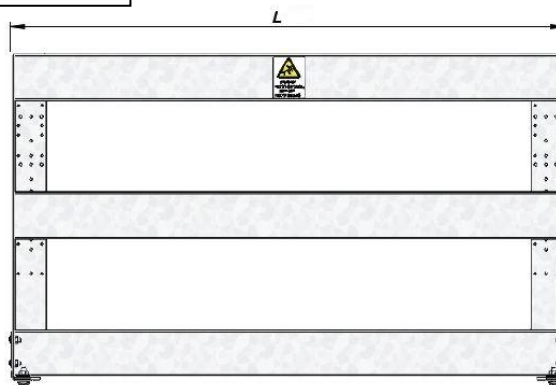

BARANDILLA EN81-20 H=700 L=1750

ROOF HANDRAIL EN81-20 H=700 L=1750

BALUSTRADE TOIT CABINE EN81-20 H=700 L=1750

CODIGO

418354

$1250 \leq L < 1800$

$460 < L < 1250$

DATOS TECNICOS

TECHNICAL DATA

DONNÉES TECHNIQUES

- NORMATIVA/STANDARD/NORMATIVE: EN81-20**

L (mm)	CODE
460 < L ≤ 580	419346
580 < L ≤ 800	418748
800 < L < 1250	414679
1250	414680
1300	414682
1350	414683
1400	414681

L (mm)	CODE
1450	418332
1500	418349
1550	418350
1600	418351
1650	418352
1700	418353
1750	418354