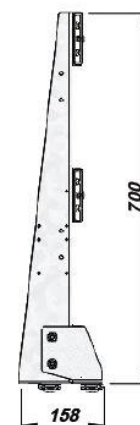

BARANDILLA EN81-20 H=700 L=1750

ROOF HANDRAIL EN81-20 H=700 L=1750

BALUSTRADE TOIT CABINE EN81-20 H=700 L=1750

CODIGO

418354

$1250 \leq L < 1800$

$460 < L < 1250$

DATOS TECNICOS

TECHNICAL DATA

DONNÉES TECHNIQUES

- NORMATIVA/STANDARD/NORMATIVE: EN81-20**

L (mm)	CODE
460 < L ≤ 580	419346
580 < L ≤ 800	418748
800 < L < 1250	414679
1250	414680
1300	414682
1350	414683
1400	414681

L (mm)	CODE
1450	418332
1500	418349
1550	418350
1600	418351
1650	418352
1700	418353
1750	418354