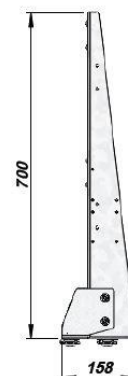

BARANDILLA EN81-20 H=700 L=1750

ROOF HANDRAIL EN81-20 H=700 L=1750

BALUSTRADE TOIT CABINE EN81-20 H=700 L=1750

CODIGO

418354

$1250 \leq L < 1800$

$460 < L < 1250$

DATOS TECNICOS

TECHNICAL DATA

DONNÉES TECHNIQUES

- NORMATIVA/STANDARD/NORMATIVE: EN81-20**

L (mm)	CODE
460 < L ≤ 580	419346
580 < L ≤ 800	418748
800 < L < 1250	414679
1250	414680
1300	414682
1350	414683
1400	414681

L (mm)	CODE
1450	418332
1500	418349
1550	418350
1600	418351
1650	418352
1700	418353
1750	418354