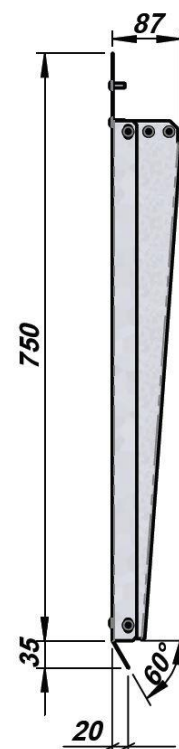

GUARDAPIES CABINA EN81-20 PL600

CAR TOE GUARD EN81-20 PL600

GARDE-PIEDS CABINE EN81-20 PL600

CODIGO

421041

PL ≤ 950

PL > 950

*Autom Door: PL+7
Bus Door: PL+57*

DATOS TECNICOS

TECHNICAL DATA

DONNÉES TECHNIQUES

- **FABRICANTE/MANUFACTURER/FABRICANT:** FELESA
- **PRODUCTO/PRODUCT/PRODUIT:** CABIN TOE GUARD
- **NORMATIVA/STANDARD/NORMATIVE:** EN81-20

PL (mm)	CODE
600	421041
650	421042
700	421043
750	421044
800	421045
850	421046

PL (mm)	CODE
900	421047
950	421048
1000	421049