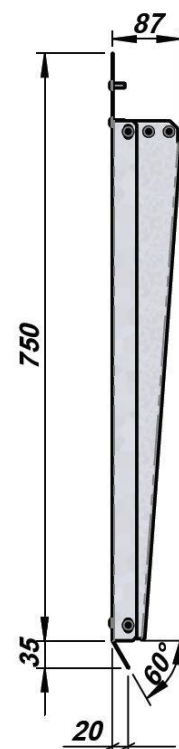

GUARDAPIES CABINA EN81-20 PL650

CAR TOE GUARD EN81-20 PL650

GARDE-PIEDS CABINE EN81-20 PL650

CODIGO

421042

PL ≤ 950

PL > 950

Autom Door: PL+7
Bus Door: PL+57

DATOS TECNICOS

TECHNICAL DATA

DONNÉES TECHNIQUES

- **FABRICANTE/MANUFACTURER/FABRICANT:** FELESA
- **PRODUCTO/PRODUCT/PRODUIT:** CABIN TOE GUARD
- **NORMATIVA/STANDARD/NORMATIVE:** EN81-20

PL (mm)	CODE
600	421041
650	421042
700	421043
750	421044
800	421045
850	421046

PL (mm)	CODE
900	421047
950	421048
1000	421049