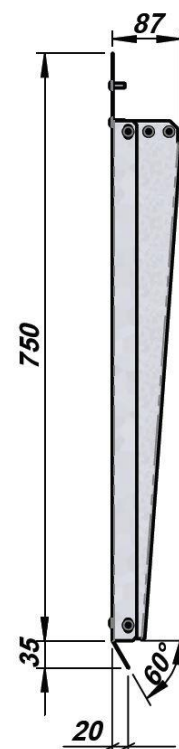

GUARDAPIES CABINA EN81-20 PL750

CAR TOE GUARD EN81-20 PL750

GARDE-PIEDS CABINE EN81-20 PL750

CODIGO

421044

PL ≤ 950

PL > 950

*Autom Door: PL+7
Bus Door: PL+57*

DATOS TECNICOS

TECHNICAL DATA

DONNÉES TECHNIQUES

- **FABRICANTE/MANUFACTURER/FABRICANT:** FELESA
- **PRODUCTO/PRODUCT/PRODUIT:** CABIN TOE GUARD
- **NORMATIVA/STANDARD/NORMATIVE:** EN81-20

PL (mm)	CODE
600	421041
650	421042
700	421043
750	421044
800	421045
850	421046

PL (mm)	CODE
900	421047
950	421048
1000	421049