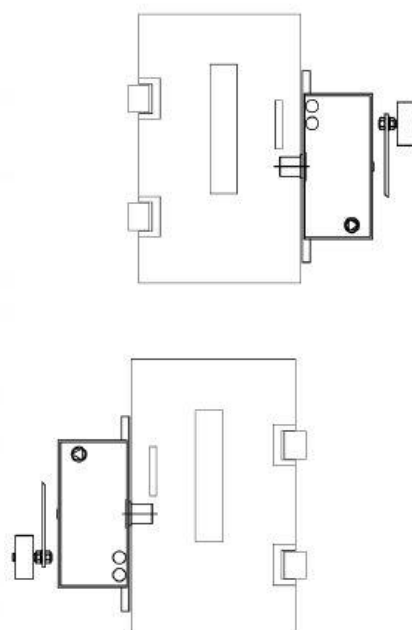

CERRADURA SEGURIDAD TIPO 103 REDUCIDA FRONTAL Ø44

SAFETY DOOR LOCK TYPE 103 SMALL SIZED FRONTAL Ø44

SERRURE DE SURETE DE TYPE 103 REDUIT FRONTALE Ø44

CODIGO

501455

CERRADURA FRONTAL (Vista de rellano)

FRONTAL LOCK (View from landing)

SERRURE FRONTALE (Vue de pallier)

DATOS TECNICOS

TECHNICAL DATA

DONNÉES TECHNIQUES

- **FABRICANTE/MANUFACTURER/FABRICANT:** Gervall
- **TIPO PUERTA/DOOR TYPE/PORTE TYPE:** Semiautomática/Semiautomatic/Semi-automatique