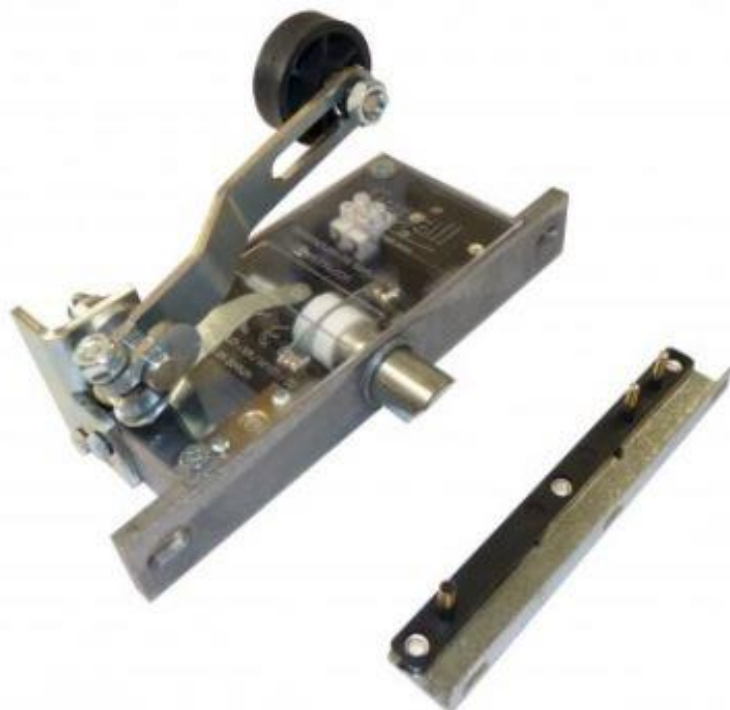

CERRADURA SEGURIDAD TIPO 103 REDUCIDA FRONTAL Ø44

SAFETY DOOR LOCK TYPE 103 SMALL SIZED FRONTAL Ø44

SERRURE DE SURETE DE TYPE 103 REDUIT FRONTALE Ø44

CODIGO

501455

CERRADURA FRONTAL (Vista de rellano)

FRONTAL LOCK (View from landing)

SERRURE FRONTALE (Vue de pallier)

DATOS TECNICOS

TECHNICAL DATA

DONNÉES TECHNIQUES

- **FABRICANTE/MANUFACTURER/FABRICANT:** Gervall
- **TIPO PUERTA/DOOR TYPE/PORTE TYPE:** Semiautomática/Semiautomatic/Semi-automatique