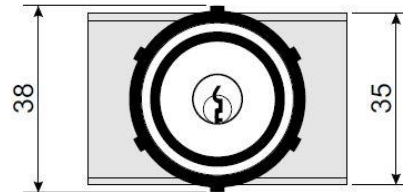

**LLAVIN DMG MACRO 1 SALIDAS B3231 ILUMINADO 24V****1 EXTRACTIONS MACRO DMG B3231 BUTTON KEY WITH LIGHT 24V****BOUTON A CLE B3231 DMG MACRO 1 RETRAITS LUMINEUX 24V****CODIGO****513580**

E = Estrazioni • Extractions
Retraits • Abzüge • Extracciones
P = Posizioni • Positions
Positionen • Posiciones

Scasso
Cut-out
Decoupe
Ausschnitt
Troquel

DATOS TECNICOS**TECHNICAL DATA****DONNÉES TECHNIQUES**

- **FABRICANTE/MANUFACTURER/FABRICANT:** DMG
- **PRODUCTO/PRODUCT/PRODUIT:** BF SERIES KEY CONTACT
- **NORMATIVA/STANDARD/NORMATIVE:** EN81-70
- **ILUMINACION/ILLUMINATION/ILLUMINATION:** 4 RED LED 12/24V AC/DC
- **NOTA/NOTE/NOTE:** Suministrado con 2 llaves universales (serie 3231)/Supplied with 2 universal keys (series 3231)/Fournit avec 2 clés universelles (serie 3231)