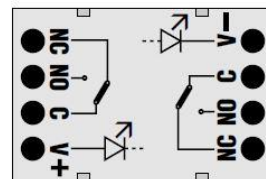

**LLAVIN DMG MACRO 1 SALIDAS B3231 ILUMINADO 24V****1 EXTRACTIONS MACRO DMG B3231 BUTTON KEY WITH LIGHT 24V****BOUTON A CLE B3231 DMG MACRO 1 RETRAITS LUMINEUX 24V****CODIGO****513580**

E = Estrazioni • Extractions
Retraits • Abzüge • Extracciones
P = Posizioni • Positions
Positionen • Posiciones

Scasso
Cut-out
Decoupe
Ausschnitt
Troquel

DATOS TECNICOS**TECHNICAL DATA****DONNÉES TECHNIQUES**

- **FABRICANTE/MANUFACTURER/FABRICANT:** DMG
- **PRODUCTO/PRODUCT/PRODUIT:** BF SERIES KEY CONTACT
- **NORMATIVA/STANDARD/NORMATIVE:** EN81-70
- **ILUMINACION/ILLUMINATION/ILLUMINATION:** 4 RED LED 12/24V AC/DC
- **NOTA/NOTE/NOTE:** Suministrado con 2 llaves universales (serie 3231)/Supplied with 2 universal keys (series 3231)/Fournit avec 2 clés universelles (serie 3231)