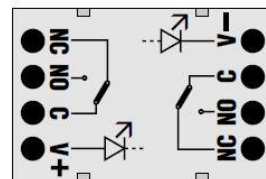

**LLAVIN DMG MACRO 2 SALIDAS B3231 ILUMINADO 24V****2 EXTRACTIONS MACRO DMG B3231 BUTTON KEY WITH LIGHT 24V****BOUTON A CLE B3231 DMG MACRO 2 RETRAITS LUMINEUX 24V****CODIGO****513581**

E = Estrazioni • Extractions
Retraits • Abzüge • Extracciones
P = Posizioni • Positions
Positionen • Posiciones

Scasso
Cut-out
Decoupe
Ausschnitt
Troquel

DATOS TECNICOS**TECHNICAL DATA****DONNÉES TECHNIQUES**

- **FABRICANTE/MANUFACTURER/FABRICANT:** DMG
- **PRODUCTO/PRODUCT/PRODUIT:** BF SERIES KEY CONTACT
- **NORMATIVA/STANDARD/NORMATIVE:** EN81-70
- **ILUMINACION/ILLUMINATION/ILLUMINATION:** 4 RED LED 12/24V AC/DC
- **NOTA/NOTE/NOTE:** Suministrado con 2 llaves universales (serie 3231)/Supplied with 2 universal keys (series 3231)/Fournit avec 2 clés universelles (serie 3231)