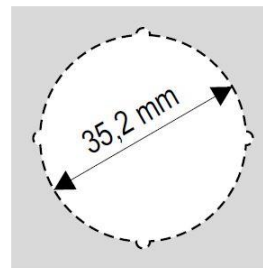

Scasso
Cut-out
Decoupe
Ausschnitt
Troquel

DATOS TECNICOS**TECHNICAL DATA****DONNÉES TECHNIQUES**

- **FABRICANTE/MANUFACTURER/FABRICANT:** DMG
- **PRODUCTO/PRODUCT/PRODUIT:** BF SERIES KEY CONTACT
- **NORMATIVA/STANDARD/NORMATIVE:** EN81-70
- **ILUMINACION/ILLUMINATION/ILLUMINATION:** 4 RED LED 12/24V AC/DC
- **NOTA/NOTE/NOTE:** Suministrado con 2 llaves universales (serie 3231)/Supplied with 2 universal keys (series 3231)/Fournit avec 2 clés universelles (serie 3231)