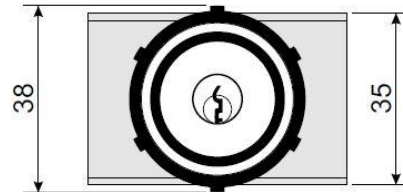

**LLAVIN DMG MACRO 2 SALIDAS B3231 ILUMINADO 24V****2 EXTRACTIONS MACRO DMG B3231 BUTTON KEY WITH LIGHT 24V****BOUTON A CLE B3231 DMG MACRO 2 RETRAITS LUMINEUX 24V****CODIGO****513581**

E = Estrazioni • Extractions
Retraits • Abzüge • Extracciones
P = Posizioni • Positions
Positionen • Posiciones

Scasso
Cut-out
Decoupe
Ausschnitt
Troquel

DATOS TECNICOS**TECHNICAL DATA****DONNÉES TECHNIQUES**

- **FABRICANTE/MANUFACTURER/FABRICANT:** DMG
- **PRODUCTO/PRODUCT/PRODUIT:** BF SERIES KEY CONTACT
- **NORMATIVA/STANDARD/NORMATIVE:** EN81-70
- **ILUMINACION/ILLUMINATION/ILLUMINATION:** 4 RED LED 12/24V AC/DC
- **NOTA/NOTE/NOTE:** Suministrado con 2 llaves universales (serie 3231)/Supplied with 2 universal keys (series 3231)/Fournit avec 2 clés universelles (serie 3231)