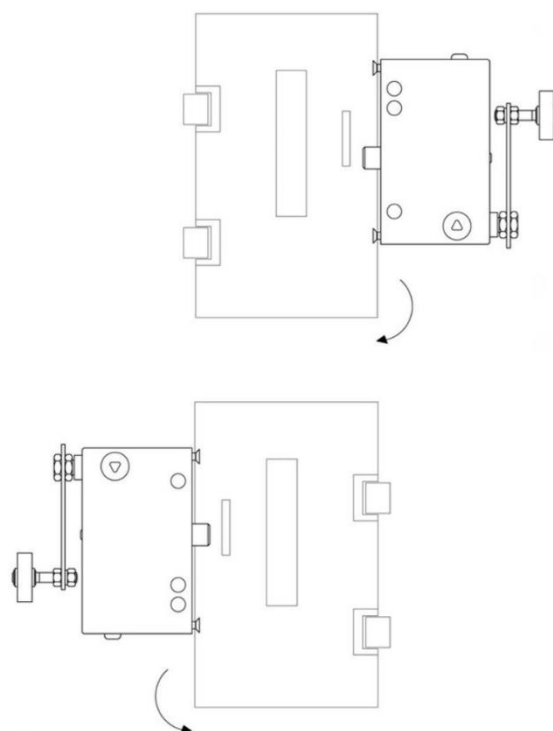

**CERRADURA SEGURIDAD TIPO 100 FRONTAL**

**SAFETY DOOR LOCK TYPE 100 FRONTAL**

**SERRURE DE SURETE DE TYPE 100 FRONTAL**

**CODIGO**

**513726**

CERRADURA FRONTAL (Vista de rellano)

FRONTAL LOCK (View from landing)

SERRURE FRONTALE (Vue de pallier)

**DATOS TECNICOS**

**TECHNICAL DATA**

**DONNÉES TECHNIQUES**

- **FABRICANTE/MANUFACTURER/FABRICANT:** Gervall
- **TIPO PUERTA/DOOR TYPE/PORTE TYPE:** Semiautomática/Semiautomatic/Semi-automatique