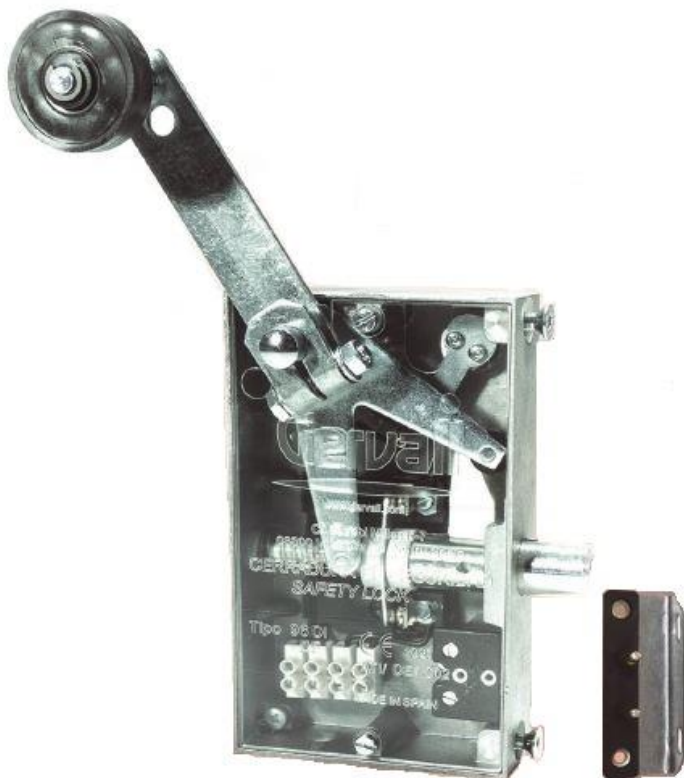

**CERRADURA SEGURIDAD TIPO 96 LATERAL DERECHA**

**SAFETY DOOR LOCK TYPE 96 RIGHT HAND LATERAL**

**SERRURE DE SURETE DE TYPE 96 LATERAL DROIT**

**CODIGO**

**515250**

**CERRADURAS DERECHAS**  
(VISTO DESDE EL RELLANO)  
**RIGHT SAFETY LOCK**  
(SEEN FROM FLOOR)  
**SERRURES DROITES**  
(VUES DE L'ÉTAGE)

**DATOS TECNICOS**

**TECHNICAL DATA**

**DONNÉES TECHNIQUES**

- **FABRICANTE/MANUFACTURER/FABRICANT:** Gervall
- **TIPO PUERTA/DOOR TYPE/PORTE TYPE:** Semiautomática/Semiautomatic/Semi-automatique

CODE	AUX.CONTACT	GERVALL CODE
515248	✓	03.096.DE.00
515250	✗	03.096.DE.0F