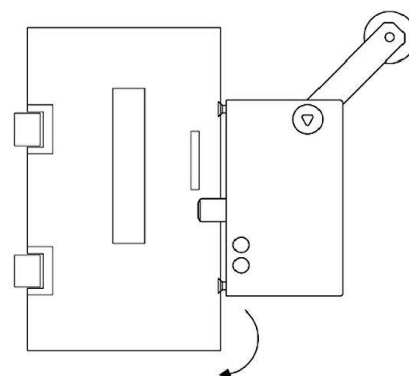

**CERRADURA SEGURIDAD TIPO 96 LATERAL DERECHA**

**SAFETY DOOR LOCK TYPE 96 RIGHT HAND LATERAL**

**SERRURE DE SURETE DE TYPE 96 LATERAL DROIT**

**CODIGO**

**515250**

**CERRADURAS DERECHAS**  
(VISTO DESDE EL RELLANO)  
**RIGHT SAFETY LOCK**  
(SEEN FROM FLOOR)  
**SERRURES DROITES**  
(VUES DE L'ÉTAGE)

**DATOS TECNICOS**

**TECHNICAL DATA**

**DONNÉES TECHNIQUES**

- **FABRICANTE/MANUFACTURER/FABRICANT:** Gervall
- **TIPO PUERTA/DOOR TYPE/PORTE TYPE:** Semiautomática/Semiautomatic/Semi-automatique

CODE	AUX.CONTACT	GERVALL CODE
515248	✓	03.096.DE.00
515250	✗	03.096.DE.0F