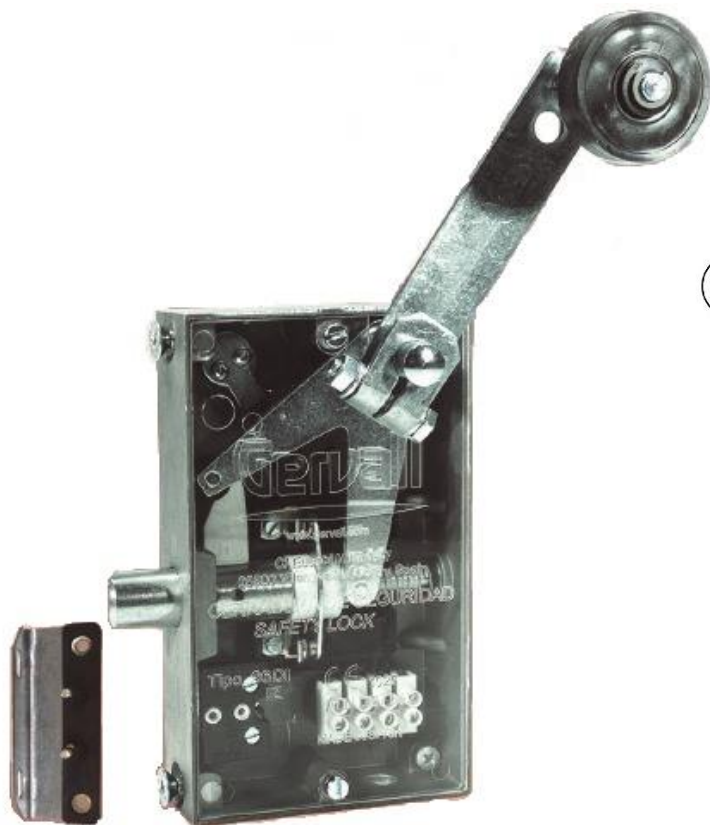

CERRADURA SEGURIDAD TIPO 96 LATERAL IZQUIERDA

SAFETY DOOR LOCK TYPE 96 LEFT HAND LATERAL

SERRURE DE SURETE DE TYPE 96 LATERAL GAUCHE

CODIGO

515251

CERRADURAS IZQUIERDAS
(VISTO DESDE EL RELLANO)
LEFT SAFETY LOCK
(SEEN FROM FLOOR)
SERRURES GAUCHES
(VUES DE L'ÉTAGE)

DATOS TECNICOS

TECHNICAL DATA

DONNÉES TECHNIQUES

- **FABRICANTE/MANUFACTURER/FABRICANT:** Gervall
- **TIPO PUERTA/DOOR TYPE/PORTE TYPE:** Semiautomática/Semiautomatic/Semi-automatique

CODE	CONTACT	GERVALL CODE
515249	✓	03.096.IZ.00
515251	✗	03.096.IZ.0F