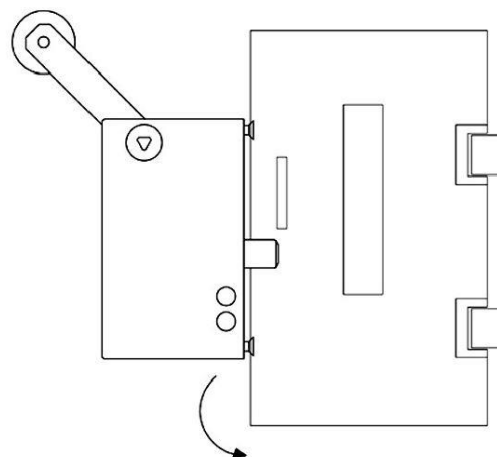

CERRADURA SEGURIDAD TIPO 96 LATERAL IZQUIERDA

SAFETY DOOR LOCK TYPE 96 LEFT HAND LATERAL

SERRURE DE SURETE DE TYPE 96 LATERAL GAUCHE

CODIGO

515251

CERRADURAS IZQUIERDAS
(VISTO DESDE EL RELLANO)
LEFT SAFETY LOCK
(SEEN FROM FLOOR)
SERRURES GAUCHES
(VUES DE L'ÉTAGE)

DATOS TECNICOS

TECHNICAL DATA

DONNÉES TECHNIQUES

- **FABRICANTE/MANUFACTURER/FABRICANT:** Gervall
- **TIPO PUERTA/DOOR TYPE/PORTE TYPE:** Semiautomática/Semiautomatic/Semi-automatique

CODE	CONTACT	GERVALL CODE
515249	✓	03.096.IZ.00
515251	✗	03.096.IZ.0F