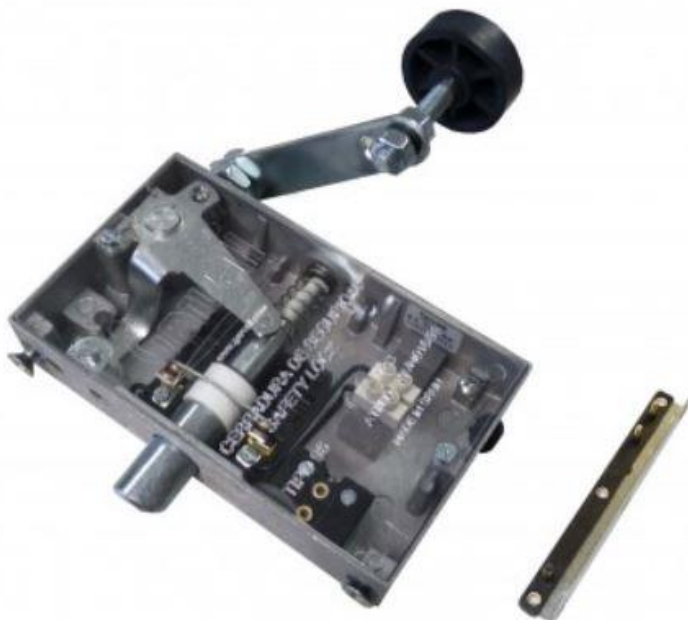

**CERRADURA SEGURIDAD TIPO 100 FRONTAL CONT.AUX.**

**SAFETY DOOR LOCK TYPE 100 FRONTAL AUX.CONT.**

**SERRURE DE SURETE DE TYPE 100 FRONTAL CONT.AUX.**

**CODIGO**

**518152**

CERRADURA FRONTAL (Vista de rellano)

FRONTAL LOCK (View from landing)

SERRURE FRONTALE (Vue de pallier)

**DATOS TECNICOS**

**TECHNICAL DATA**

**DONNÉES TECHNIQUES**

- **FABRICANTE/MANUFACTURER/FABRICANT:** Gervall
- **TIPO PUERTA/DOOR TYPE/PORTE TYPE:** Semiautomática/Semiautomatic/Semi-automatique