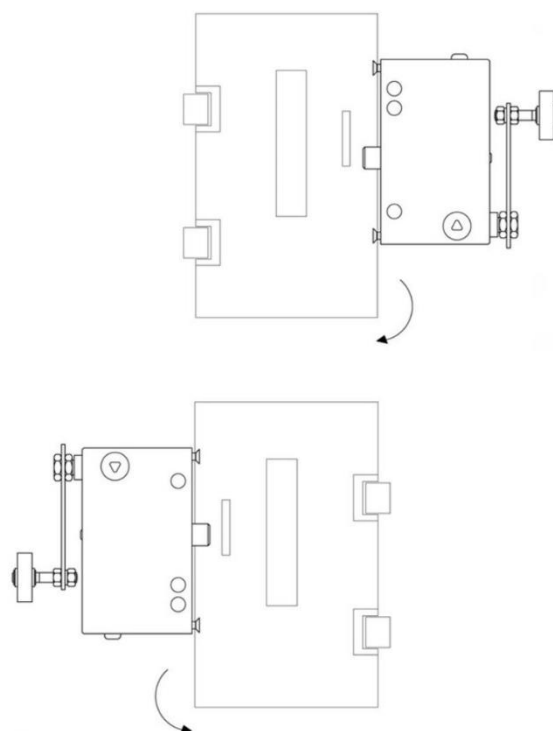

**CERRADURA SEGURIDAD TIPO 100 FRONTAL CONT.AUX.**

**SAFETY DOOR LOCK TYPE 100 FRONTAL AUX.CONT.**

**SERRURE DE SURETE DE TYPE 100 FRONTAL CONT.AUX.**

**CODIGO**

**518152**

CERRADURA FRONTAL (Vista de rellano)

FRONTAL LOCK (View from landing)

SERRURE FRONTALE (Vue de pallier)

**DATOS TECNICOS**

**TECHNICAL DATA**

**DONNÉES TECHNIQUES**

- **FABRICANTE/MANUFACTURER/FABRICANT:** Gervall
- **TIPO PUERTA/DOOR TYPE/PORTE TYPE:** Semiautomática/Semiautomatic/Semi-automatique