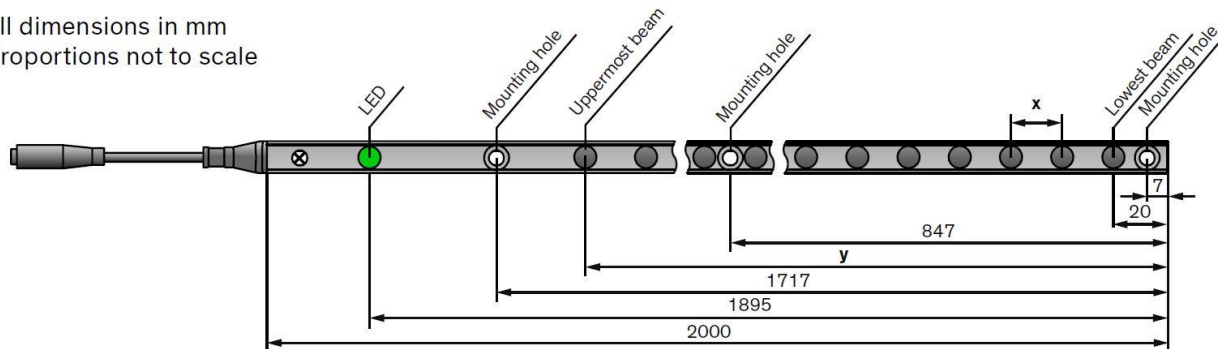

BARRERA OPTICA CEGARD/MINI-CC EN 81-20

LIGHT CURTAIN CEGARD/MINI-CC EN 81-20

BARRIERE DE CELLULES CEGARD/MINI-CC EN 81-20

CODIGO

520971

All dimensions in mm
Proportions not to scale

	20 elements	33 elements	36 elements
x	84.2	49.6	45.1
y	1620	1607	1600

DATOS TECNICOS

TECHNICAL DATA

DONNÉES TECHNIQUES

- **FABRICANTE/MANUFACTURER/FABRICANT:** CEDES
- **PRODUCTO/PRODUCT/PRODUIT:** cegard/MINI
- **NORMATIVA/STANDARD/NORMATIVE:** EN81-20
- **TENSION ALIMENTACION/SUPPLY VOLTAGE/TENSION D'ALIMENTATION:** 10...30 VDC