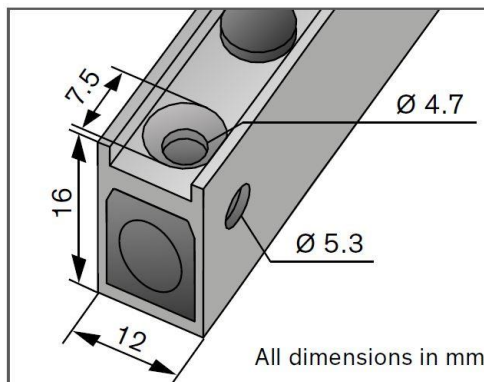

BARRERA OPTICA CEGARD/MINI-CC EN 81-20

LIGHT CURTAIN CEGARD/MINI-CC EN 81-20

BARRIERE DE CELLULES CEGARD/MINI-CC EN 81-20

CODIGO

520971

All dimensions in mm
Proportions not to scale

	20 elements	33 elements	36 elements
x	84.2	49.6	45.1
y	1620	1607	1600

DATOS TECNICOS

TECHNICAL DATA

DONNÉES TECHNIQUES

- **FABRICANTE/MANUFACTURER/FABRICANT:** CEDES
- **PRODUCTO/PRODUCT/PRODUIT:** cegard/MINI
- **NORMATIVA/STANDARD/NORMATIVE:** EN81-20
- **TENSION ALIMENTACION/SUPPLY VOLTAGE/TENSION D'ALIMENTATION:** 10...30 VDC