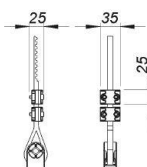

**CONJUNTO CABEZAL TENSOR CORREA ECO**

ECO HEAD TENSIONER ECO BELT ASSEMBLY

ENSEMBLE TETE TENSEUR COURROIE ECO

CODIGO

522663

**CABEZAL TENSOR ECO**
ECO HEAD TENSIONER**FIJADOR CORREA**
BELT CLAMPLIMITADOR
OVERSPEED GOVERNORLM12CD
LM18CD**DATOS TECNICOS****TECHNICAL DATA****DONNÉES TECHNIQUES**

- FABRICANTE/MANUFACTURER/FABRICANT: LUEZAR
- LIMITADOR/GOVERNOR/LIMITEUR: LUEZAR (LM12CD / LM18CD)