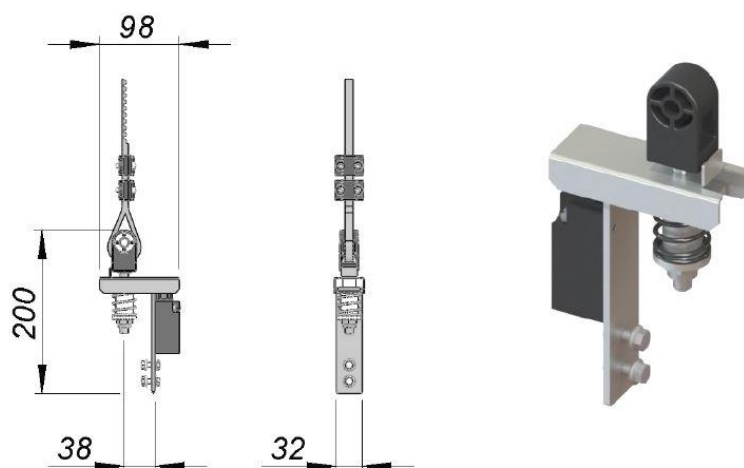

**CONJUNTO CABEZAL TENSOR CORREA ECO**

ECO HEAD TENSIONER ECO BELT ASSEMBLY

ENSEMBLE TETE TENSEUR COURROIE ECO

CODIGO

522663

**CABEZAL TENSOR ECO**
ECO HEAD TENSIONER**FIJADOR CORREA**
BELT CLAMPLIMITADOR
OVERSPEED GOVERNORLM12CD
LM18CD**DATOS TECNICOS****TECHNICAL DATA****DONNÉES TECHNIQUES**

- FABRICANTE/MANUFACTURER/FABRICANT: LUEZAR
- LIMITADOR/GOVERNOR/LIMITEUR: LUEZAR (LM12CD / LM18CD)