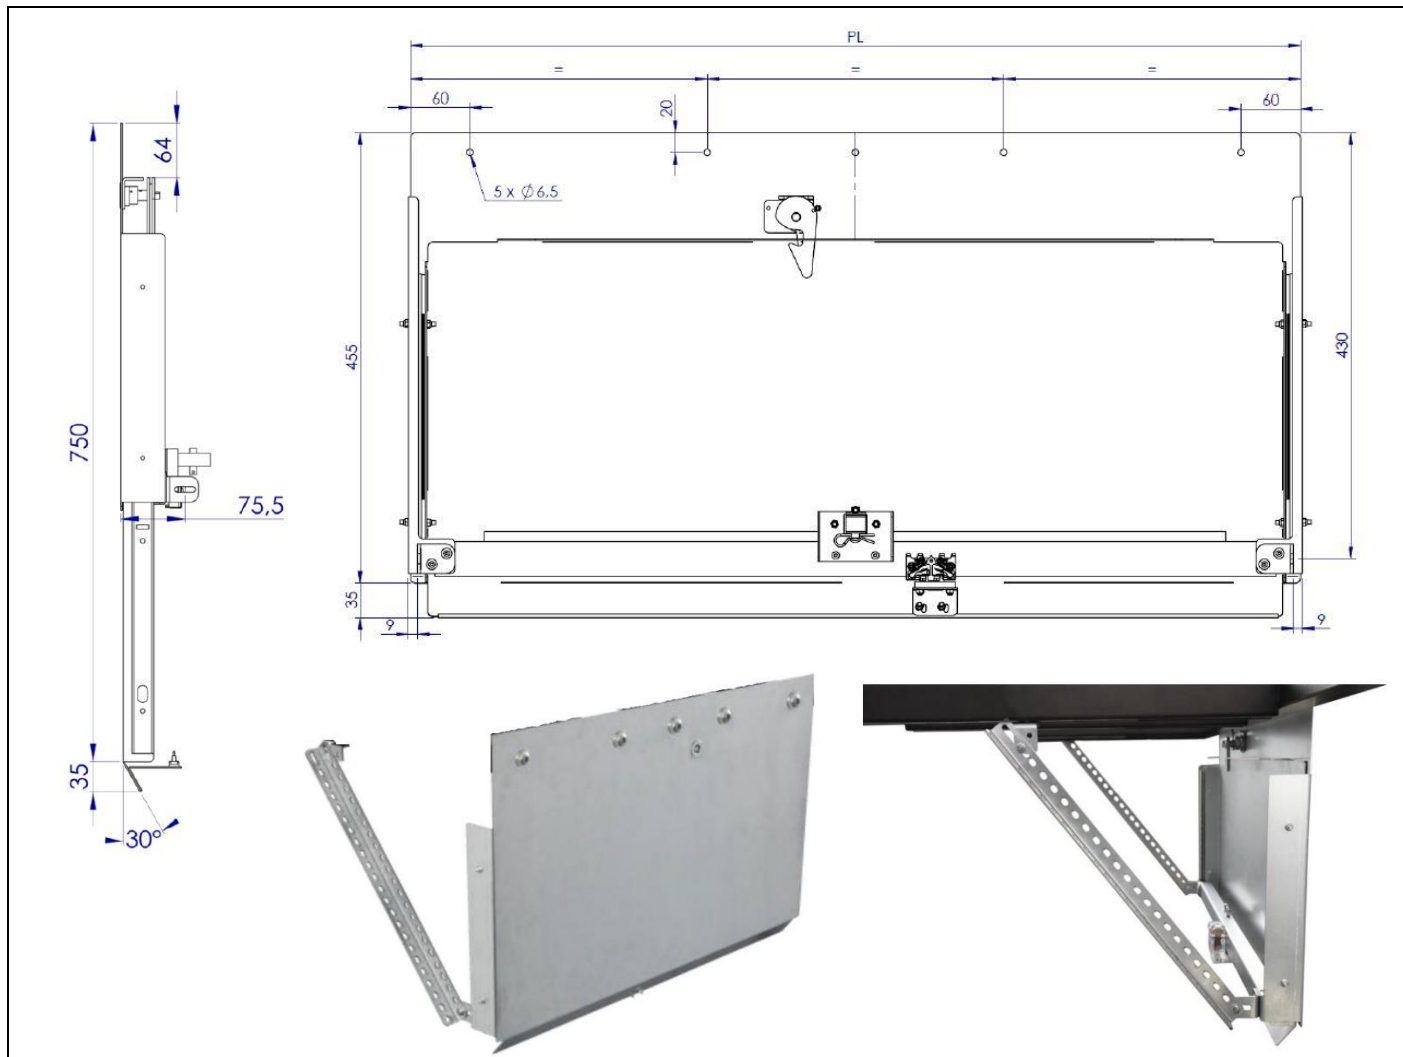

GUARDAPIES TELESCOPICO 2 ETAPAS T455 PL700
TELESCOPIC 2 STEPS TOE GUARD T455 PL700
GARDE-PIEDS TELESCOPIQUE A 2 NIVEAUX T455 PL700

CODIGO

523510

DATOS TECNICOS

TECHNICAL DATA

DONNÉES TECHNIQUES

- **FABRICANTE/MANUFACTURER/FABRICANT:** OKATT
- **PRODUCTO/PRODUCT/PRODUIT:** TELESCOPIC TOE GUARD 2 STEPS
- **NORMATIVA/STANDARD/NORMATIVE:** EN81-21, EN81-20

| PL (mm) | CODE |
|------------|---------------|
| 500 | 524958 |
| 550 | 524959 |
| 600 | 524960 |
| 650 | 524961 |
| 700 | 523510 |
| 750 | 524962 |

| PL (mm) | CODE |
|---------|--------|
| 800 | 523900 |
| 850 | 524963 |
| 900 | 523914 |
| 950 | 524964 |
| 1000 | 524965 |