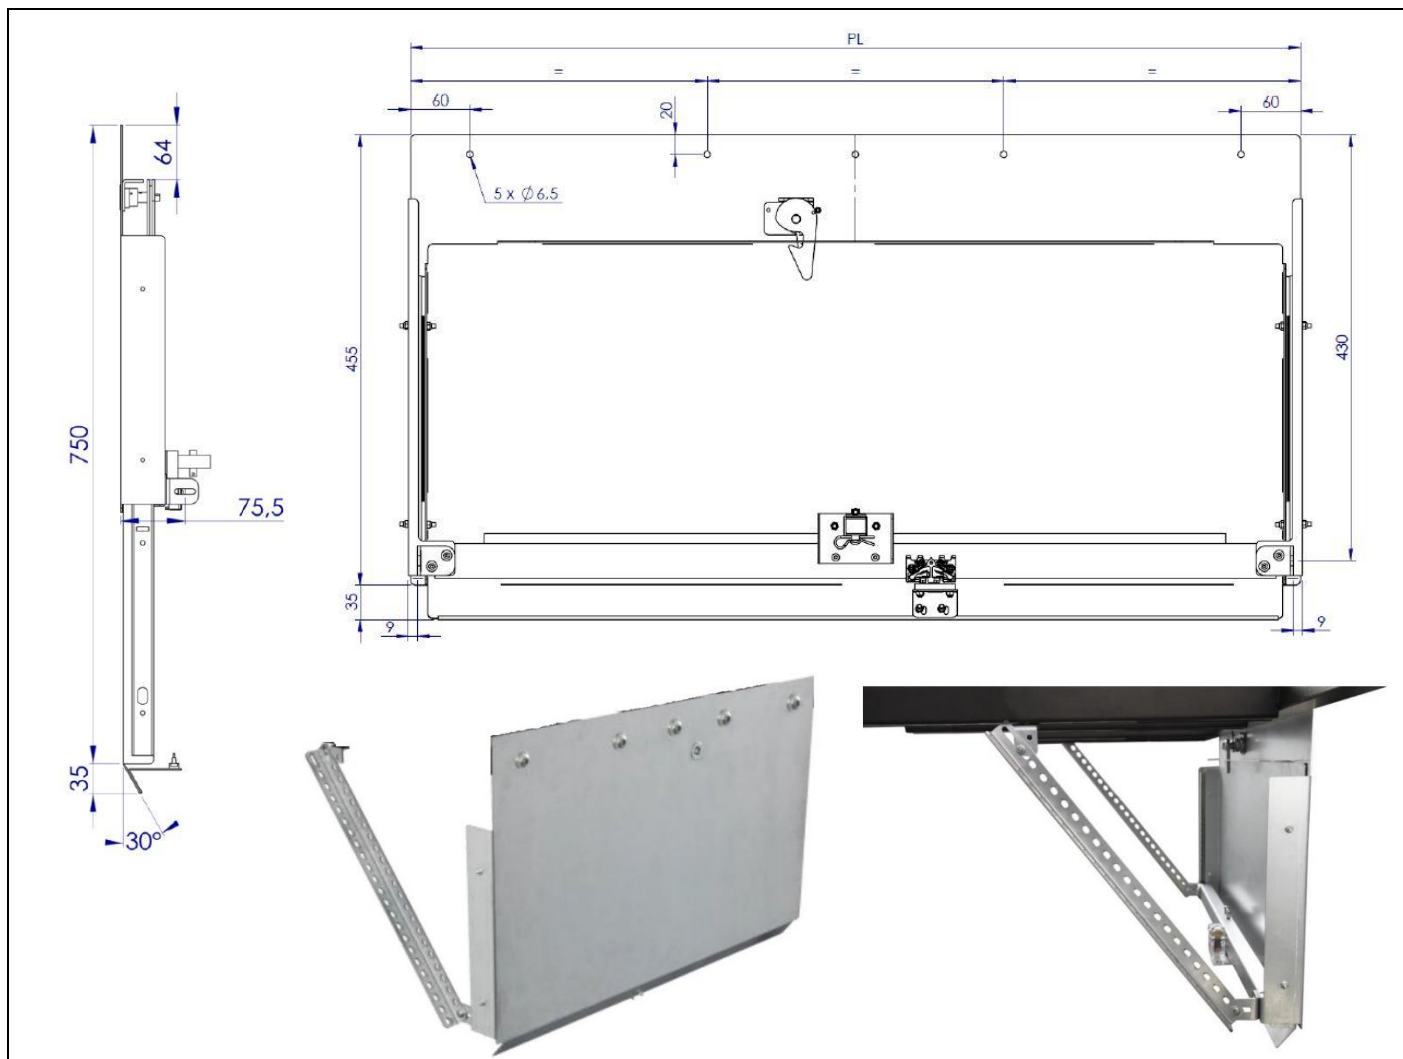

GUARDAPIES TELESCOPICO 2 ETAPAS T455 PL900
TELESCOPIC 2 STEPS TOE GUARD T455 PL900
GARDE-PIEDS TELESCOPIQUE A 2 NIVEAUX T455 PL900

CODIGO

523914

DATOS TECNICOS

TECHNICAL DATA

DONNÉES TECHNIQUES

- **FABRICANTE/MANUFACTURER/FABRICANT:** OKATT
- **PRODUCTO/PRODUCT/PRODUIT:** TELESCOPIC TOE GUARD 2 STEPS
- **NORMATIVA/STANDARD/NORMATIVE:** EN81-21, EN81-20

PL (mm)	CODE
500	524958
550	524959
600	524960
650	524961
700	523510
750	524962

PL (mm)	CODE
800	523900
850	524963
900	523914
950	524964
1000	524965