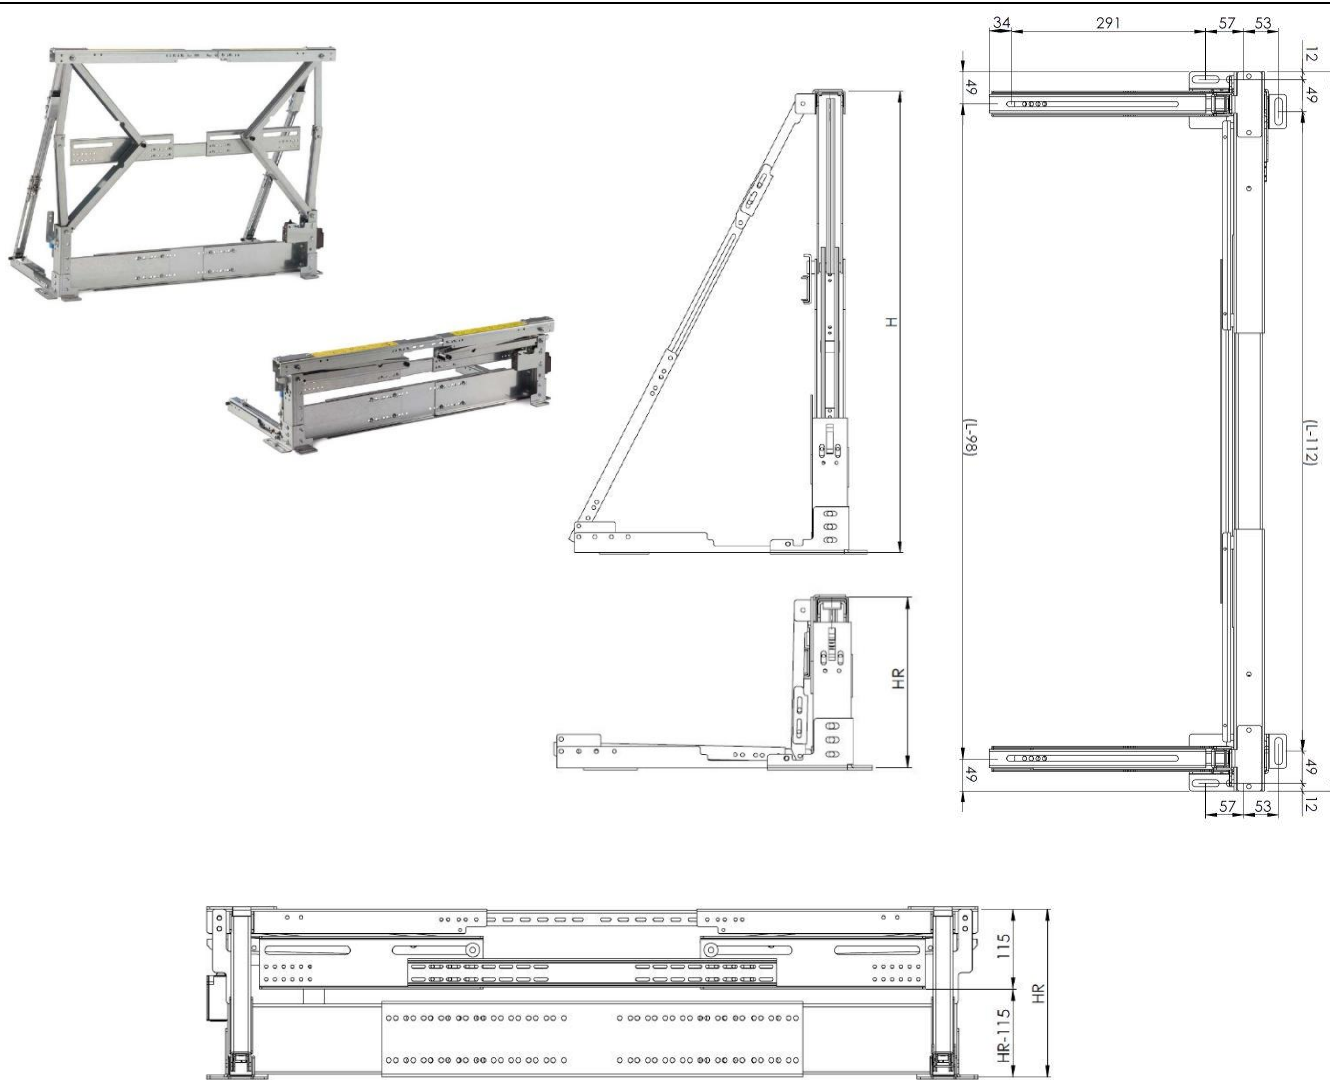

**BARANDILLA RETRACTIL OKATT BT100 H840 L800/1100**  
**RETRACTABLE ROOF HANDRAIL OKATT BT100 H840 L800/1100**  
**BALUST. TOIT CABINE RETRACTABLE OKATT BT100 H840 L800/1100**

**CODIGO**

**524153**

**DATOS TECNICOS**

**TECHNICAL DATA**

**DONNÉES TECHNIQUES**

H (mm)	L (mm)	HR (mm)	Contactos / Safety switch	CODE
840	<b>800/1100</b>	379	2 x NC : EN 81-20	<b>524153</b>
	1110/1400			523810
	1410/1700			524623
860	800/1100	399		524625
	1110/1400			523702
	1410/1700			524624
1100	800/1100	639		524427
	1110/1400			524526
	1410/1700			524536

- EN 81-21, EN 81-20