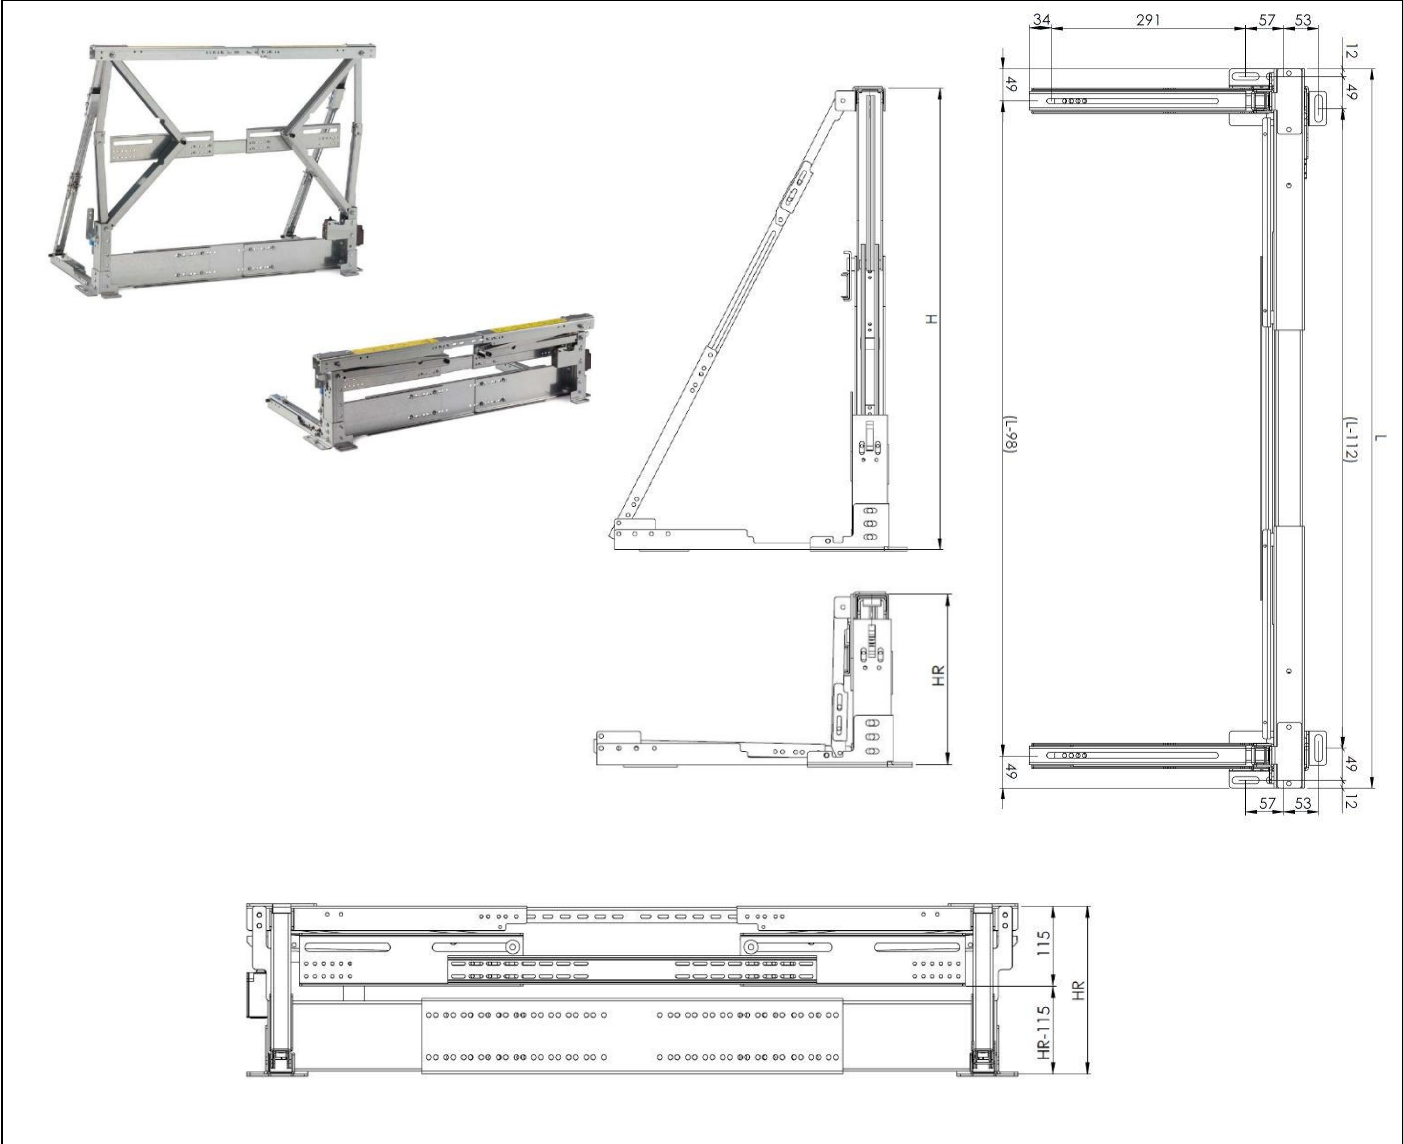

BARANDILLA RETRACTIL OKATT BT100 H840 L1410/1700
RETRACTABLE ROOF HANDRAIL OKATT BT100 H840 L1410/1700
BALUST. TOIT CABINE RETRACTABLE OKATT BT100 H840 L1410/1700

CODIGO
524623

DATOS TECNICOS	TECHNICAL DATA	DONNÉES TECHNIQUES
----------------	----------------	--------------------

H (mm)	L (mm)	HR (mm)	Contactos / Safety switch	CODE
840	800/1100	379	2 x NC : EN 81-20	524153
	1110/1400			523810
	1410/1700			524623
860	800/1100	399		524625
	1110/1400			523702
	1410/1700			524624
1100	800/1100	639		524427
	1110/1400			524526
	1410/1700			524536

- EN 81-21, EN 81-20