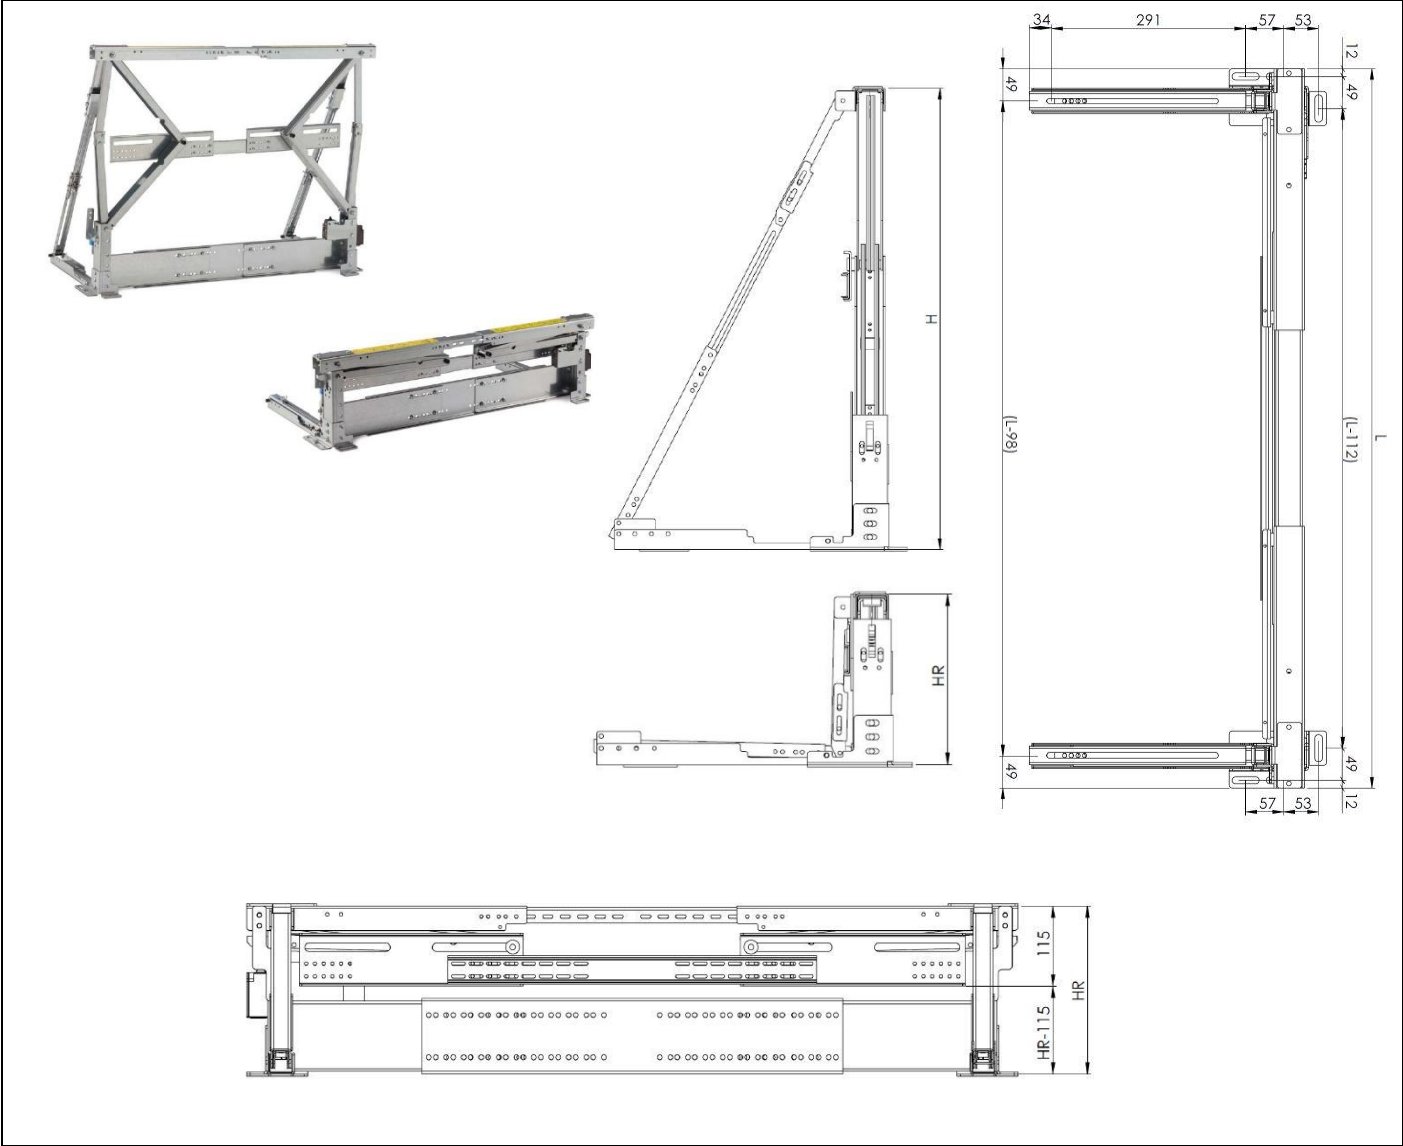

BARANDILLA RETRACTIL OKATT BT100 H860 L1410/1700
RETRACTABLE ROOF HANDRAIL OKATT BT100 H860 L1410/1700
BALUST. TOIT CABINE RETRACTABLE OKATT BT100 H860 L1410/1700

CODIGO
524624

DATOS TECNICOS TECHNICAL DATA DONNÉES TECHNIQUES

H (mm)	L (mm)	HR (mm)	Contactos / Safety switch	CODE
840	800/1100	379	2 x NC : EN 81-20	524153
	1110/1400			523810
	1410/1700			524623
860	800/1100	399		524625
	1110/1400			523702
	1410/1700			524624
1100	800/1100	639		524427
	1110/1400			524526
	1410/1700			524536

- EN 81-21, EN 81-20