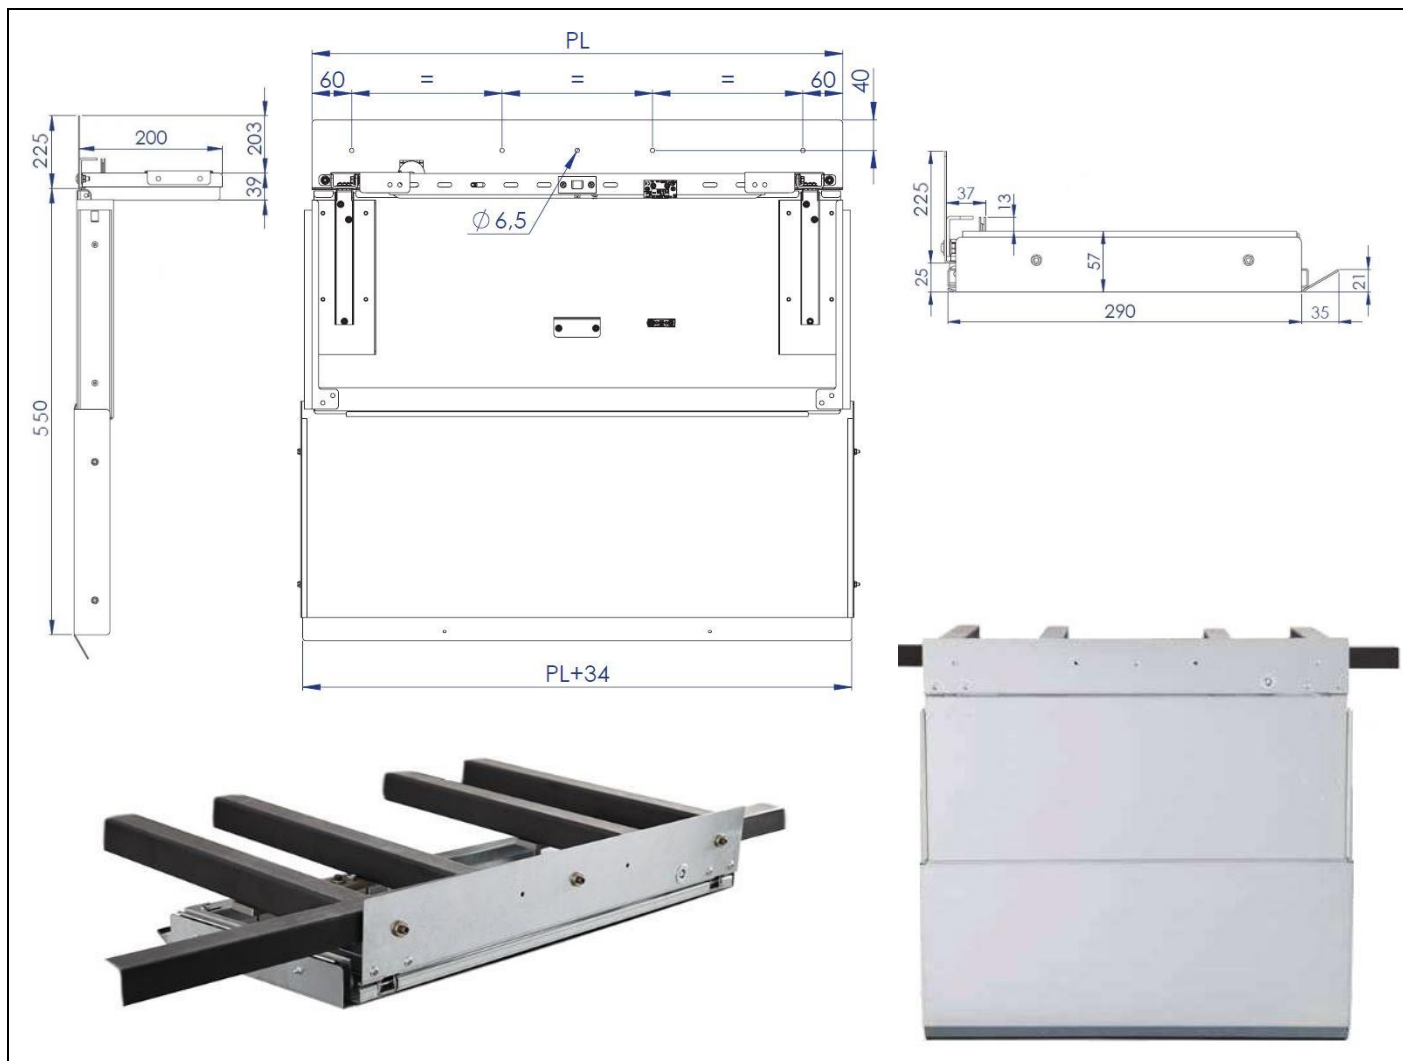

GUARDAPIES PLEGABLE F280 PL600

FOLDABLE TOE GUARD F280 PL600

GARDE-PIEDS PLIABLE F280 PL600

CODIGO

524906

DATOS TECNICOS

TECHNICAL DATA

DONNÉES TECHNIQUES

- **FABRICANTE/MANUFACTURER/FABRICANT:** OKATT
- **PRODUCTO/PRODUCT/PRODUIT:** FOLDABLE TOE GUARD
- **NORMATIVA/STANDARD/NORMATIVE:** EN81-1, EN81-21, EN81-20

PL (mm)	CODE
500	524902
550	524904
600	524906
650	524908
700	524910
750	524912

PL (mm)	CODE
800	523178
850	524914
900	524916
950	524918
1000	524920