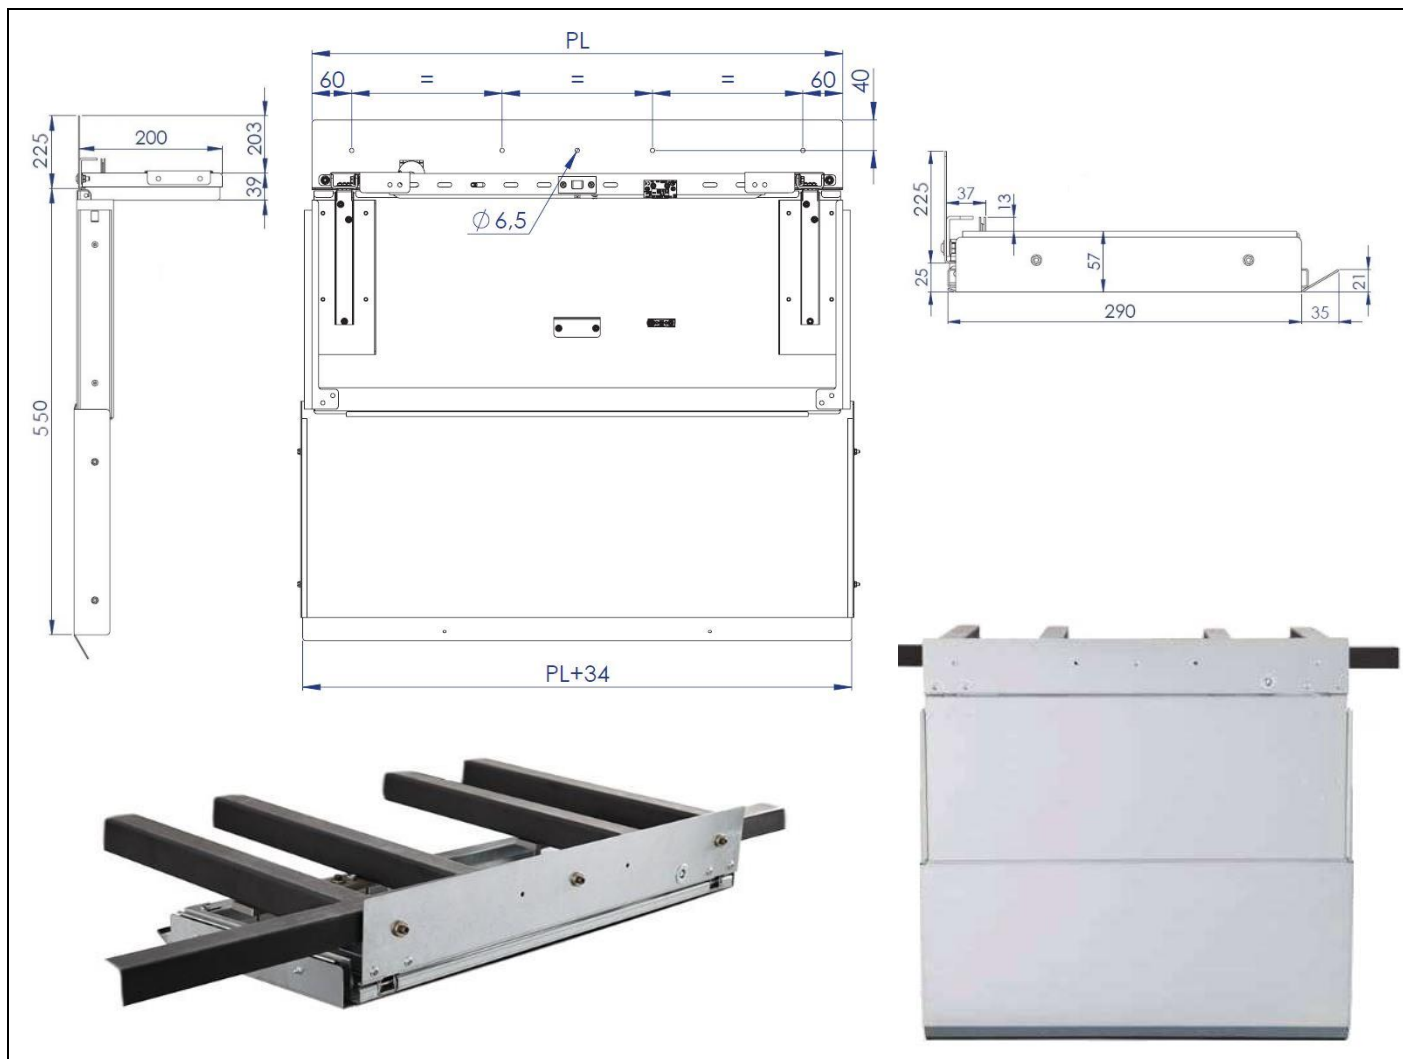

GUARDAPIES PLEGABLE F280 PL900

FOLDABLE TOE GUARD F280 PL900

GARDE-PIEDS PLIABLE F280 PL900

CODIGO

524916

DATOS TECNICOS

TECHNICAL DATA

DONNÉES TECHNIQUES

- **FABRICANTE/MANUFACTURER/FABRICANT:** OKATT
- **PRODUCTO/PRODUCT/PRODUIT:** FOLDABLE TOE GUARD
- **NORMATIVA/STANDARD/NORMATIVE:** EN81-1, EN81-21, EN81-20

PL (mm)	CODE
500	524902
550	524904
600	524906
650	524908
700	524910
750	524912

PL (mm)	CODE
800	523178
850	524914
900	524916
950	524918
1000	524920