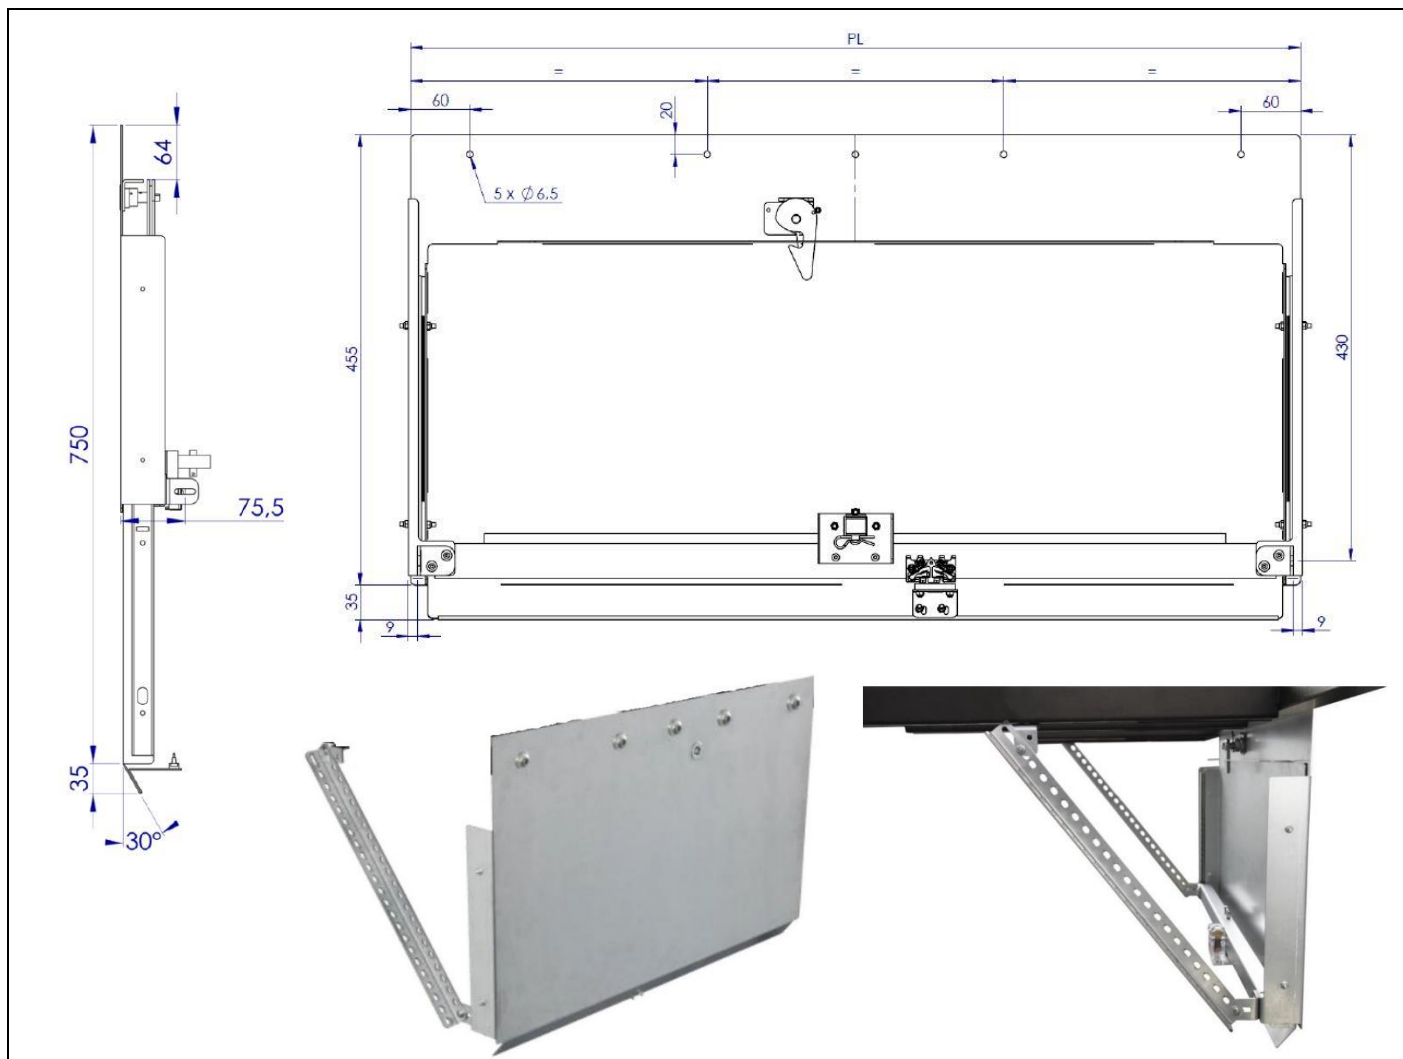

GUARDAPIES TELESCOPICO 2 ETAPAS T455 PL500

TELESCOPIC 2 STEPS TOE GUARD T455 PL500

GARDE-PIEDS TELESCOPIQUE A 2 NIVEAUX T455 PL500

CODIGO

524958

DATOS TECNICOS

TECHNICAL DATA

DONNÉES TECHNIQUES

- **FABRICANTE/MANUFACTURER/FABRICANT:** OKATT
- **PRODUCTO/PRODUCT/PRODUIT:** TELESCOPIC TOE GUARD 2 STEPS
- **NORMATIVA/STANDARD/NORMATIVE:** EN81-21, EN81-20

PL (mm)	CODE
500	524958
550	524959
600	524960
650	524961
700	523510
750	524962

PL (mm)	CODE
800	523900
850	524963
900	523914
950	524964
1000	524965