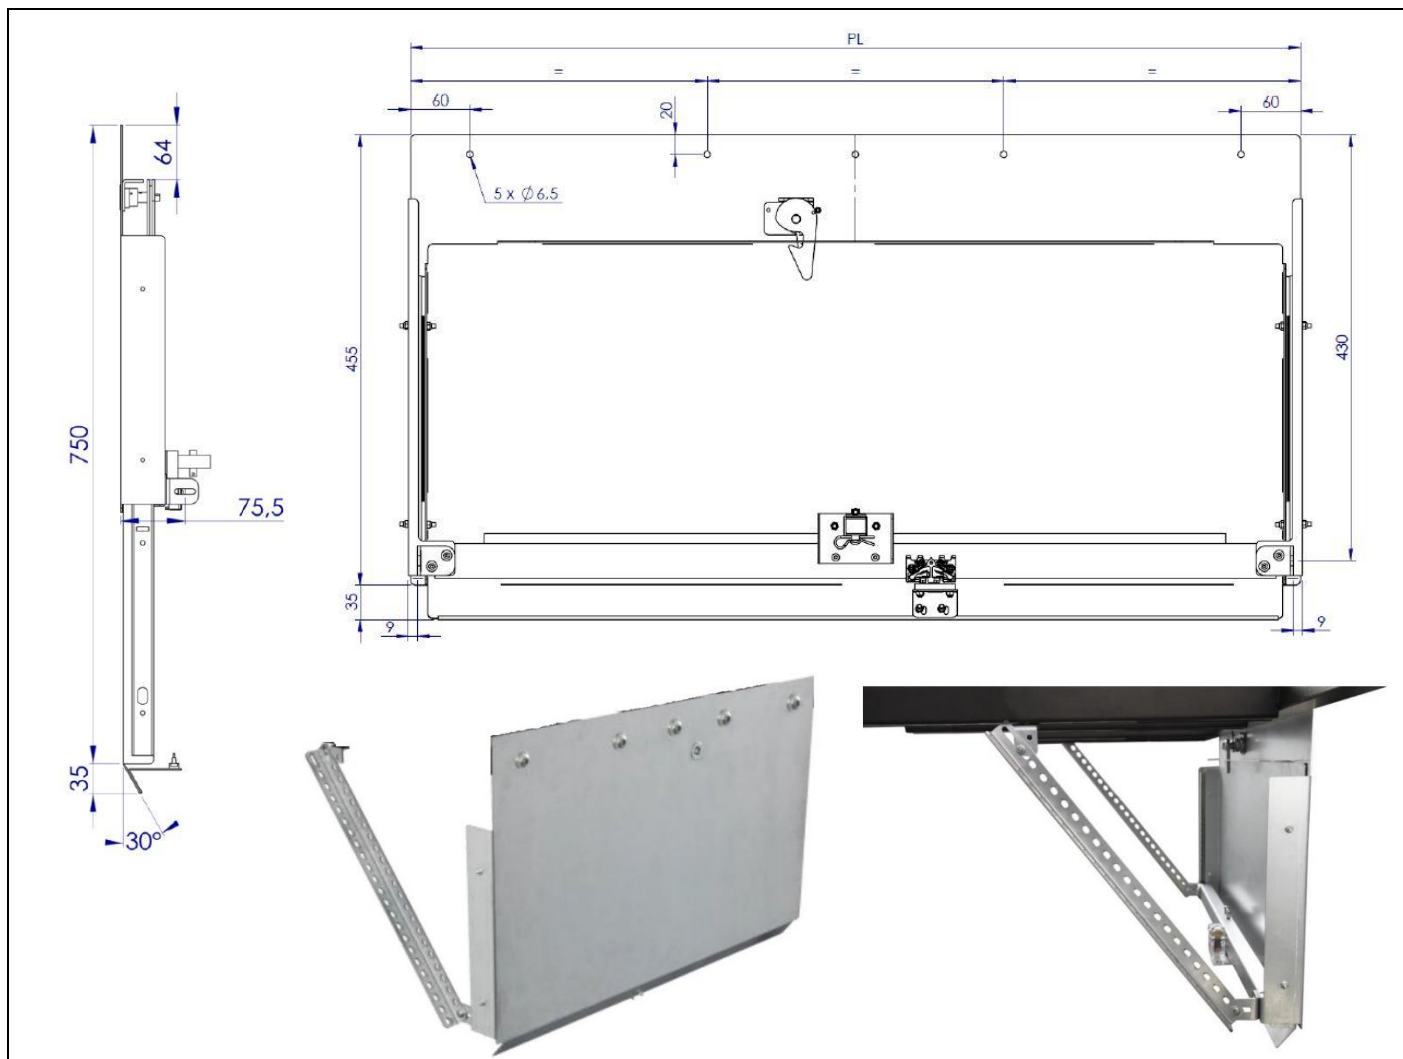

GUARDAPIES TELESCOPICO 2 ETAPAS T455 PL550
TELESCOPIC 2 STEPS TOE GUARD T455 PL550
GARDE-PIEDS TELESCOPIQUE A 2 NIVEAUX T455 PL550

CODIGO

524959

DATOS TECNICOS

TECHNICAL DATA

DONNÉES TECHNIQUES

- **FABRICANTE/MANUFACTURER/FABRICANT:** OKATT
- **PRODUCTO/PRODUCT/PRODUIT:** TELESCOPIC TOE GUARD 2 STEPS
- **NORMATIVA/STANDARD/NORMATIVE:** EN81-21, EN81-20

PL (mm)	CODE
500	524958
550	524959
600	524960
650	524961
700	523510
750	524962

PL (mm)	CODE
800	523900
850	524963
900	523914
950	524964
1000	524965