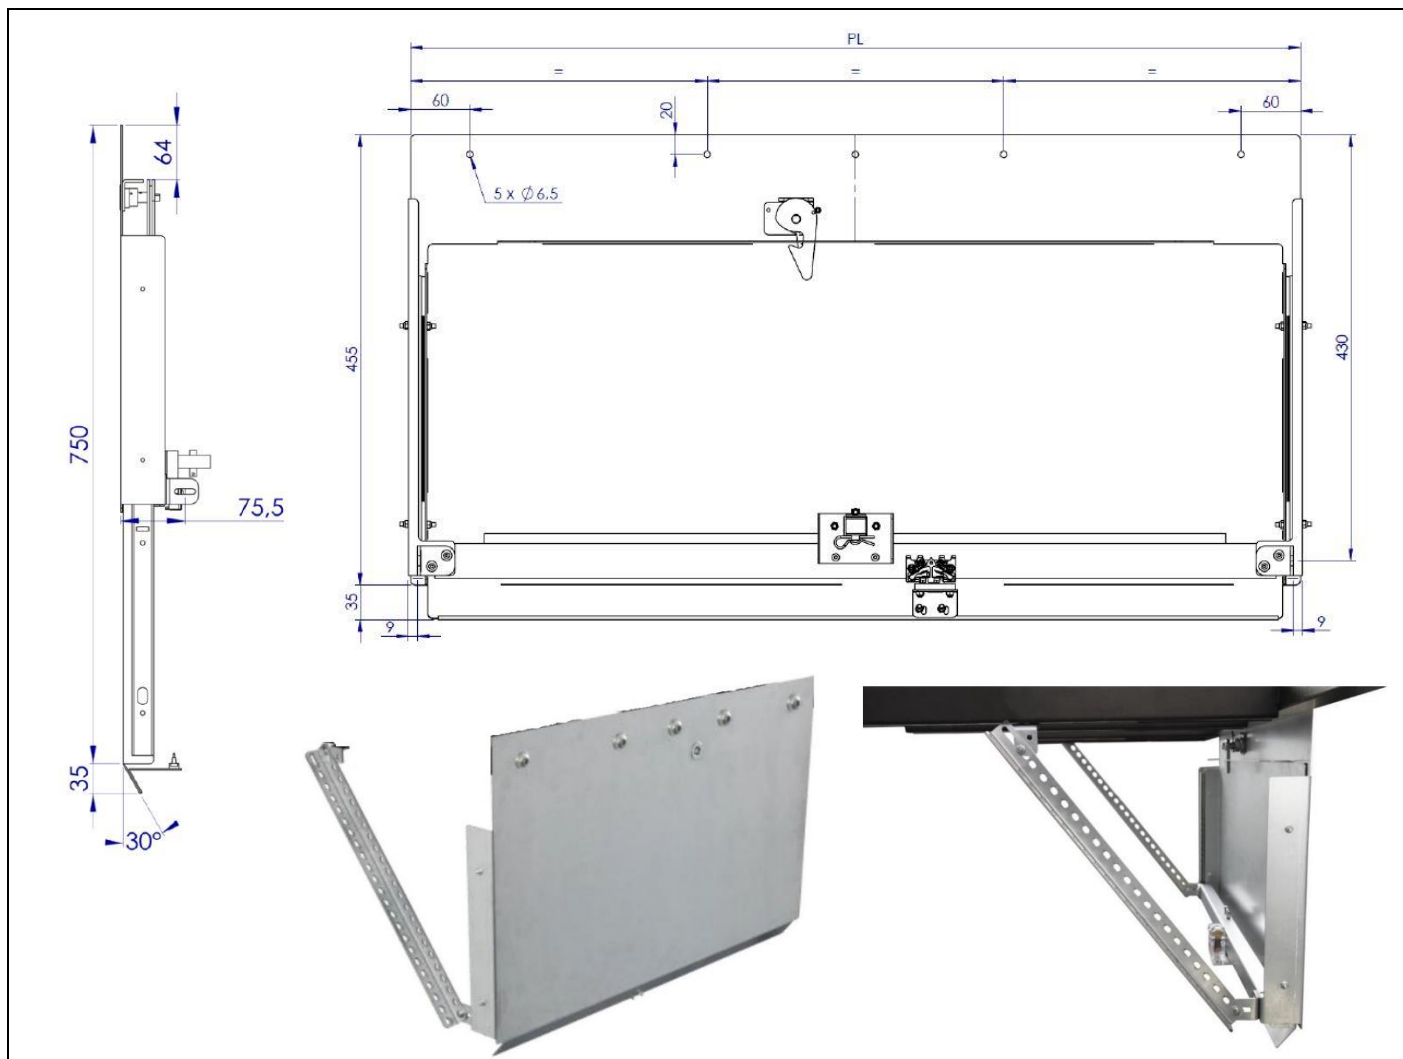

**GUARDAPIES TELESCOPICO 2 ETAPAS T455 PL600****TELESCOPIC 2 STEPS TOE GUARD T455 PL600****GARDE-PIEDS TELESCOPIQUE A 2 NIVEAUX T455 PL600****CODIGO****524960****DATOS TECNICOS****TECHNICAL DATA****DONNÉES TECHNIQUES**

- **FABRICANTE/MANUFACTURER/FABRICANT:** OKATT
- **PRODUCTO/PRODUCT/PRODUIT:** TELESCOPIC TOE GUARD 2 STEPS
- **NORMATIVA/STANDARD/NORMATIVE:** EN81-21, EN81-20

PL (mm)	CODE
500	524958
550	524959
<b>600</b>	<b>524960</b>
650	524961
700	523510
750	524962

PL (mm)	CODE
800	523900
850	524963
900	523914
950	524964
1000	524965