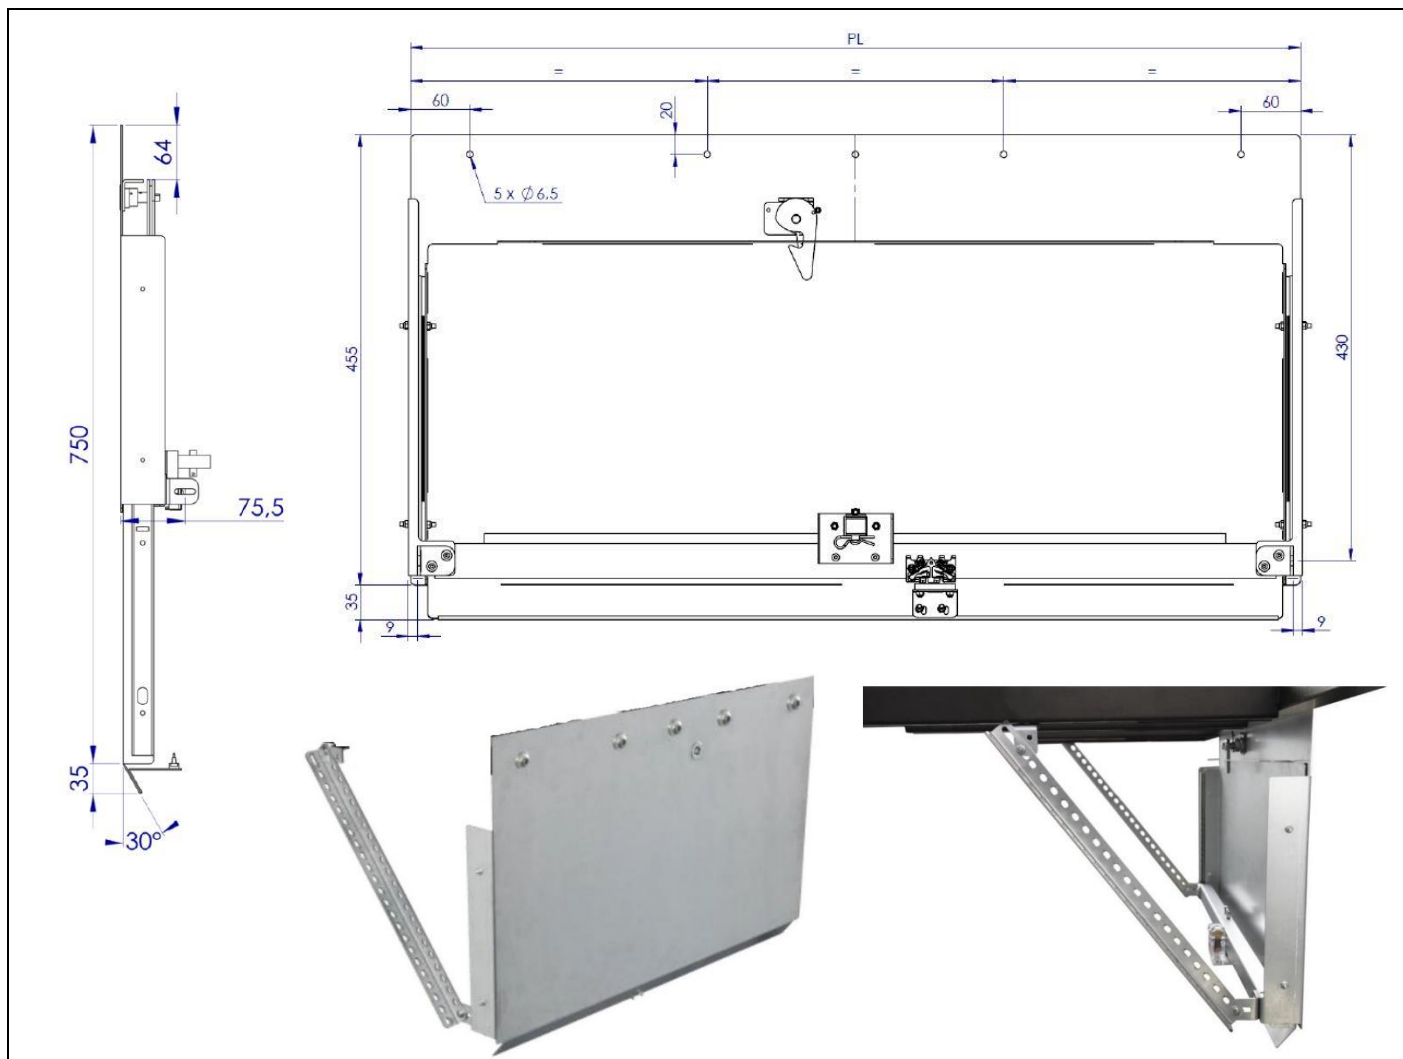

**GUARDAPIES TELESCOPICO 2 ETAPAS T455 PL850****TELESCOPIC 2 STEPS TOE GUARD T455 PL850****GARDE-PIEDS TELESCOPIQUE A 2 NIVEAUX T455 PL850****CODIGO****524963****DATOS TECNICOS****TECHNICAL DATA****DONNÉES TECHNIQUES**

- **FABRICANTE/MANUFACTURER/FABRICANT:** OKATT
- **PRODUCTO/PRODUCT/PRODUIT:** TELESCOPIC TOE GUARD 2 STEPS
- **NORMATIVA/STANDARD/NORMATIVE:** EN81-21, EN81-20

PL (mm)	CODE
500	524958
550	524959
600	524960
650	524961
700	523510
750	524962

PL (mm)	CODE
800	523900
<b>850</b>	<b>524963</b>
900	523914
950	524964
1000	524965