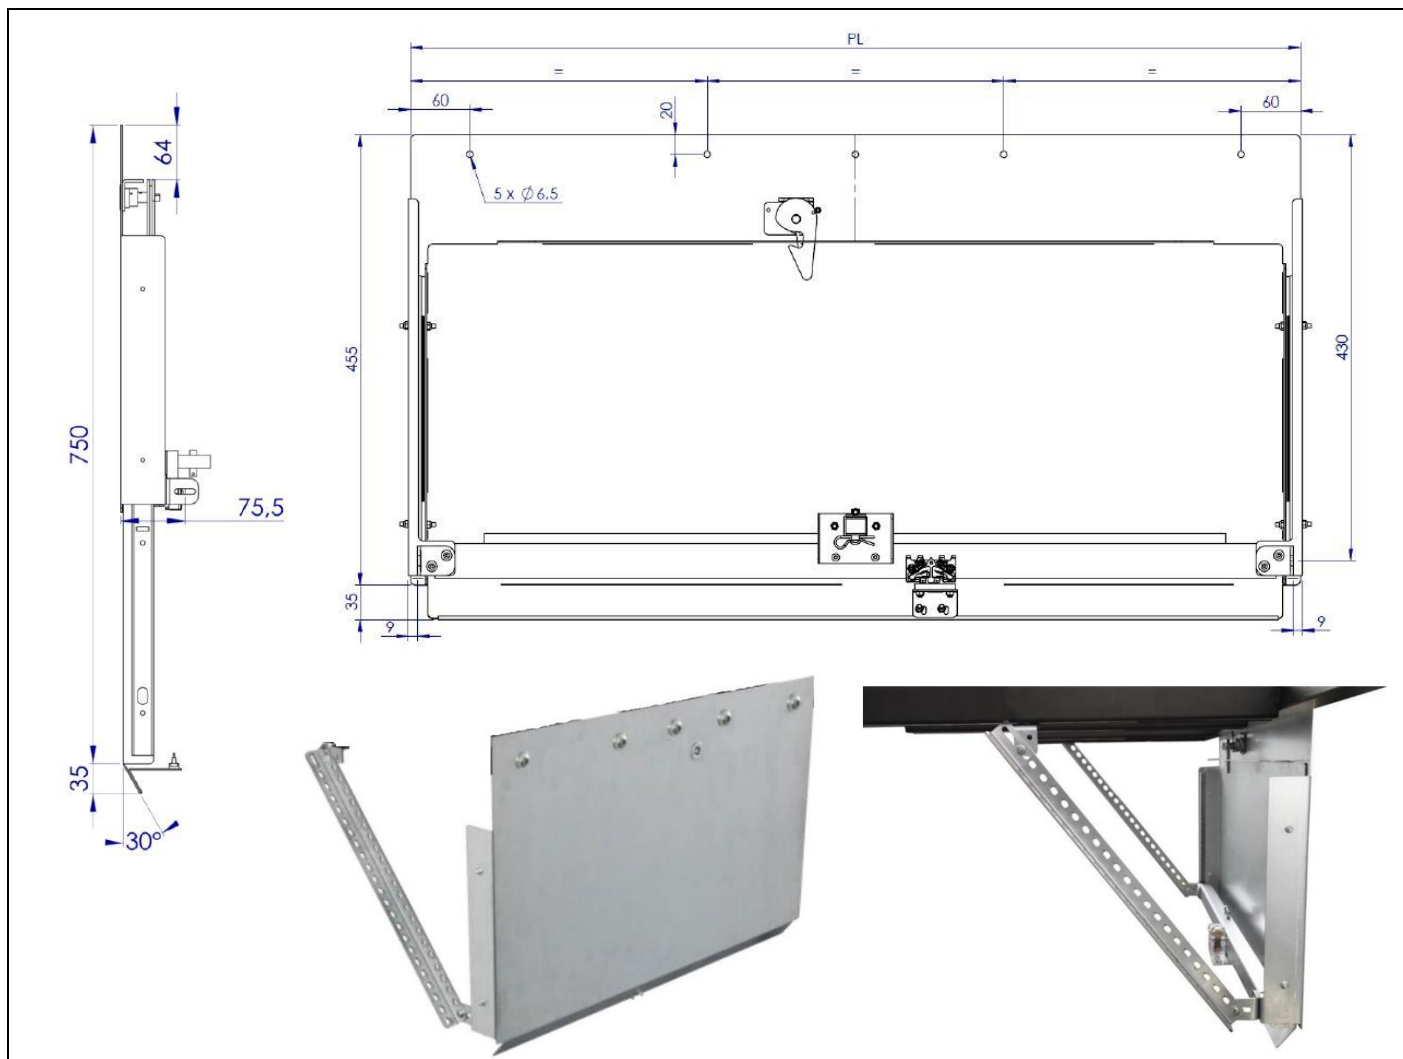

GUARDAPIES TELESCOPICO 2 ETAPAS T455 PL1000
TELESCOPIC 2 STEPS TOE GUARD T455 PL1000
GARDE-PIEDS TELESCOPIQUE A 2 NIVEAUX T455 PL1000

CODIGO

524965

DATOS TECNICOS

TECHNICAL DATA

DONNÉES TECHNIQUES

- **FABRICANTE/MANUFACTURER/FABRICANT:** OKATT
- **PRODUCTO/PRODUCT/PRODUIT:** TELESCOPIC TOE GUARD 2 STEPS
- **NORMATIVA/STANDARD/NORMATIVE:** EN81-21, EN81-20

PL (mm)	CODE
500	524958
550	524959
600	524960
650	524961
700	523510
750	524962

PL (mm)	CODE
800	523900
850	524963
900	523914
950	524964
1000	524965