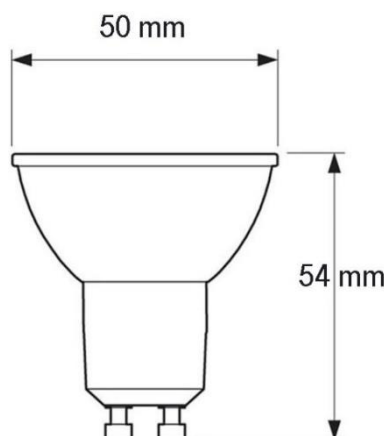

LAMPARA PHILIPS LED 5W 4000°

PHILIPS LED LAMP 5W 4000°

LAMPE A LED PHILIPS 5W 4000°

CODIGO

522828

DATOS TECNICOS

TECHNICAL DATA

DONNÉES TECHNIQUES

- **PRODUCTO/PRODUCT/PRODUIT:** CorePro LED spot
- **PORTALAMPARAS/LAMPHOLDER/DOUILLE:** GU10
- **FLUJO LUMINICO/LUMINOUS FLUX/FLUX LUMINEUX:** 485 lm
- **TEMPERATURA COLOR/COLOUR TEMPERATURE/TEMPERATURE COULEUR:** 4000K (Neutral White)
- **DATOS ELECTRICOS/ELECTRICAL DATA/DONNEES ELECTRIQUES:** AC220-240V, 50-60 Hz, 41mA, 5W
- **ENERGY EFFICIENCY LABEL (EEL):** AA++