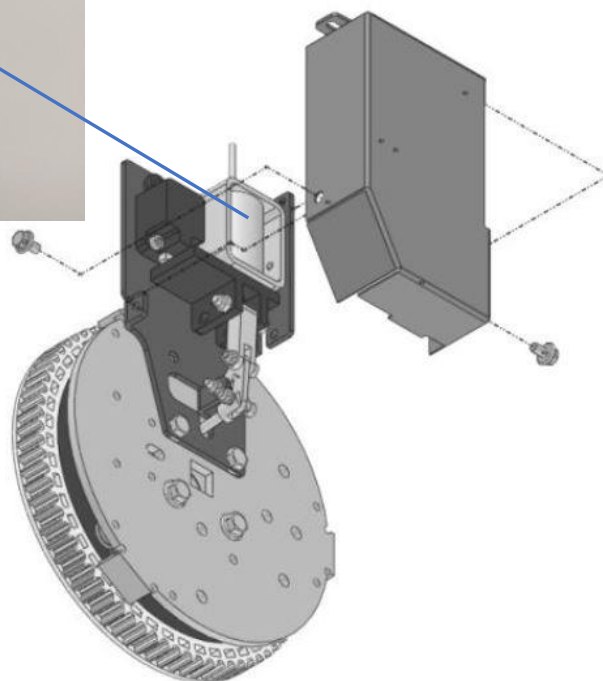

BOBINA LIMITADOR PARKING SLC LM18 24V

SPEED GOVERNOR SLC LM18 24V PARKING COIL

BOBINE LIMITEUR PARKING SLC LM18 24V

CODIGO

525597

DATOS TECNICOS

TECHNICAL DATA

DONNÉES TECHNIQUES

- **FABRICANTE/MANUFACTURER/FABRICANT:** LUEZAR
- **LIMITADOR/GOVERNOR/LIMITEUR:** LUEZAR (LM18)
- **ELECTROIMAN/ELECTROMAGNET/ELECTROAIMANT:** NAFSA ERC45-50/XX/C